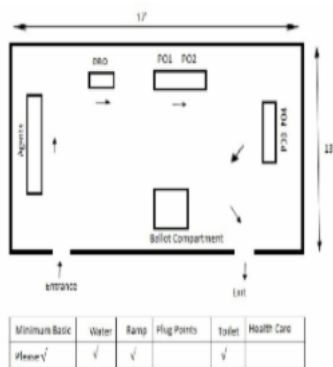

Cad View

Key MAP View