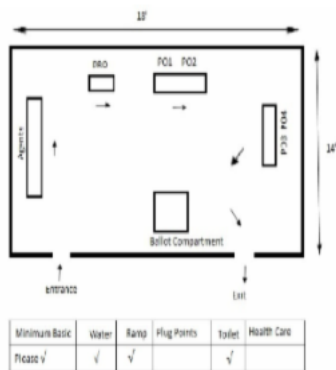

Cad View

Key MAP View