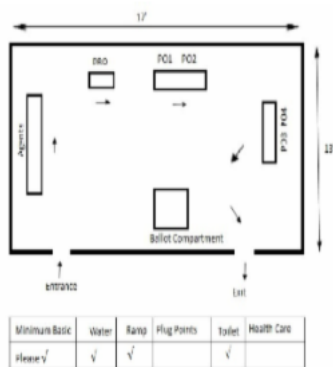

Cad View

Key MAP View