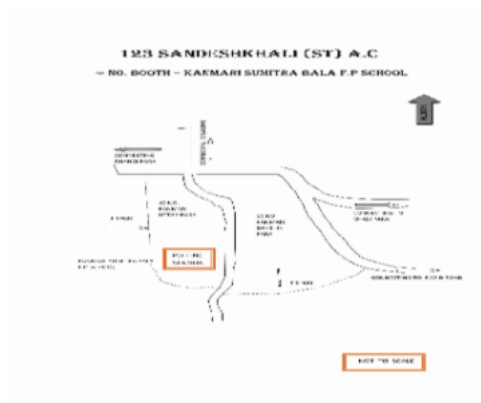

Cad View

Key MAP View