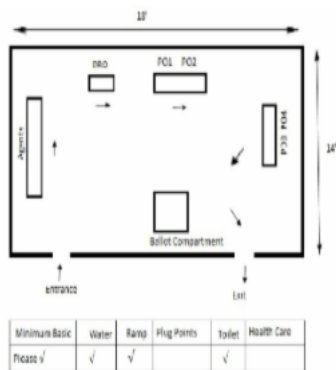

Cad View

Key MAP View

1 নাম : প্রশান্ত পিতার নাম: চুনীলাল বেরা বাড়ির নং : n0077 বয়স : 55 লিঙ্গ : পুরুষ	JHN0263400 ফটো উপলব্ধ	2 নাম : সুশান্ত বেরা পিতার নাম: চুনীলাল বেরা বাড়ির নং : n0077 বয়স : 54 লিঙ্গ : পুরুষ	JHN2682573 ফটো উপলব্ধ	3 নাম : মামনি বেরা স্বামীর নাম: শুশান্ত বেরা বাড়ির নং : n0077 বয়স : 39 লিঙ্গ : মহিলা	JHN2783157 ফটো উপলব্ধ
4 নাম : বিশ্বনাথ বেরা পিতার নাম: প্রশান্ত বেরা বাড়ির নং : n0077 বয়স : 27 লিঙ্গ : পুরুষ	NAVY1246560 ফটো উপলব্ধ	5 নাম : উজ্জ্বলা বেরা পিতার নাম: প্রশান্ত বেরা বাড়ির নং : 0077 বয়স : 25 লিঙ্গ : মহিলা	NAVY1414838 ফটো উপলব্ধ	6 নাম : বসুমতী বেরা স্বামীর নাম: প্রশান্ত বেরা বাড়ির নং : n0077 বয়স : 52 লিঙ্গ : মহিলা	JHN0263418 ফটো উপলব্ধ
7 নাম : জয়ন্তী (আড়ী) বেরা স্বামীর নাম: গৌতম কুমার বেরা বাড়ির নং : n0143 বয়স : 38 লিঙ্গ : মহিলা	NAVY0542290 ফটো উপলব্ধ	8 নাম : মুনাল কান্তি কর পিতার নাম: বীরেন্দ্রনাথ কর বাড়ির নং : n0141 বয়স : 55 লিঙ্গ : পুরুষ	JHN2562270 ফটো উপলব্ধ	9 নাম : আঁথি কর পিতার নাম: মুণাল কান্তি কর বাড়ির নং : এন0141 বয়স : 21 লিঙ্গ : মহিলা	NAVY1757996 ফটো উপলব্ধ
10 নাম : দিপঙ্কর দাস পিতার নাম: রামচন্দ্র দাস বাড়ির নং : n0015 বয়স : 36 লিঙ্গ : পুরুষ	NAVY1056365 ফটো উপলব্ধ	11 নাম : অভিজিৎ কর্মকার মায়ের নাম: মালতী কর্মকার বাড়ির নং : n0015 বয়স : 37 লিঙ্গ : পুরুষ	NAVY0542001 ফটো উপলব্ধ	12 নাম : বিশুজিৎ কর্মকার মায়ের নাম: মালতী কর্মকার বাড়ির নং : n0015 বয়স : 35 লিঙ্গ : পুরুষ	NAVY0542019 ফটো উপলব্ধ
13 নাম : মালতী কর্মকার স্বামীর নাম: নরেশ চন্দ্র কর্মকার বাড়ির নং : n0015 বয়স : 60 লিঙ্গ : মহিলা	NAVY0645382 ফটো উপলব্ধ	14 নাম : রুপা দাস স্বামীর নাম: দিপঙ্কর দাস বাড়ির নং : n0015 বয়স : 27 লিঙ্গ : মহিলা	NAVY1246628 ফটো উপলব্ধ	15 নাম : সীমা দাস (গিরি) স্বামীর নাম: মিঠুন গিরি বাড়ির নং : 0015 বয়স : 28 লিঙ্গ : মহিলা	NAVY1387273 ফটো উপলব্ধ
16 নাম : প্রিয়ঙ্কা বেহরা কর্মকার স্বামীর নাম: বিশুজিৎ কর্মকার বাড়ির নং : এন0015 বয়স : 27 লিঙ্গ : মহিলা	NAVY1628890 ফটো উপলব্ধ	17 নাম : সুসিতা মন্ডল গাইন পিতার নাম: প্রশান্ত গাইন বাড়ির নং : n0036 বয়স : 29 লিঙ্গ : মহিলা	NAVY1146869 ফটো উপলব্ধ	18 নাম : লতিকা গাইন স্বামীর নাম: দীপক গাইন বাড়ির নং : n0036 বয়স : 57 লিঙ্গ : মহিলা	JHN0261669 ফটো উপলব্ধ
19 নাম : বিশুজিৎ গাইন পিতার নাম: দীপক গাইন বাড়ির নং : n0036 বয়স : 37 লিঙ্গ : পুরুষ	NAVY0542027 ফটো উপলব্ধ	20 নাম : প্রসেনজিৎ গাইন পিতার নাম: দীপক গাইন বাড়ির নং : n0036 বয়স : 30 লিঙ্গ : পুরুষ	NAVY0917385 ফটো উপলব্ধ	21 নাম : দীপক গাইন পিতার নাম: অবনী গাইন বাড়ির নং : n0036 বয়স : 65 লিঙ্গ : পুরুষ	JHN0261651 ফটো উপলব্ধ
22 নাম : অর্জুন গাউনে পিতার নাম: বিষ্ণুপদ গাউনে বাড়ির নং : n0002 বয়স : 76 লিঙ্গ : পুরুষ	JHN2682284 ফটো উপলব্ধ	23 নাম : বিপ্লব গিরি পিতার নাম: স্বপন গিরি বাড়ির নং : n0053 বয়স : 35 লিঙ্গ : পুরুষ	NAVY0231456 ফটো উপলব্ধ	24 নাম : মদন গিরি পিতার নাম: গোপাল গিরি বাড়ির নং : n0055 বয়স : 71 লিঙ্গ : পুরুষ	JHN0261784 ফটো উপলব্ধ
25 নাম : স্বপন গিরি পিতার নাম: গোপাল গিরি বাড়ির নং : n0053 বয়স : 60 লিঙ্গ : পুরুষ	NAVY1438829 ফটো উপলব্ধ	26 নাম : কৃষ্ণজনার্দন গিরি পিতার নাম: গোপাল গিরি বাড়ির নং : n0050 বয়স : 73 লিঙ্গ : পুরুষ	JHN0261727 ফটো উপলব্ধ	27 নাম : চন্দনা গিরি স্বামীর নাম: দেবশঙ্কর গিরি বাড়ির নং : n0054 বয়স : 54 লিঙ্গ : মহিলা	JHN0261818 ফটো উপলব্ধ
28 নাম : দেবশঙ্কর গিরি পিতার নাম: সতীশ গিরি বাড়ির নং : n0054 বয়স : 56 লিঙ্গ : পুরুষ	JHN0261800 ফটো উপলব্ধ	29 নাম : শেফালী গিরি স্বামীর নাম: বরুণ গিরি বাড়ির নং : n0052 বয়স : 56 লিঙ্গ : মহিলা	JHN2682326 ফটো উপলব্ধ	30 নাম : বরুণ গিরি পিতার নাম: গোপাল গিরি বাড়ির নং : n0052 বয়স : 66 লিঙ্গ : পুরুষ	JHN2682318 ফটো উপলব্ধ