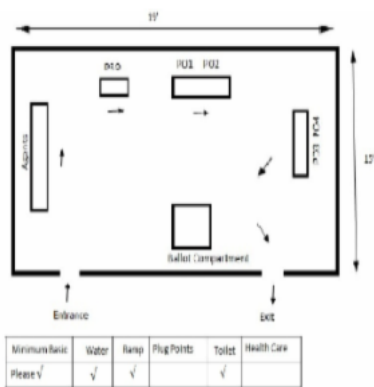

Cad View

Key MAP View