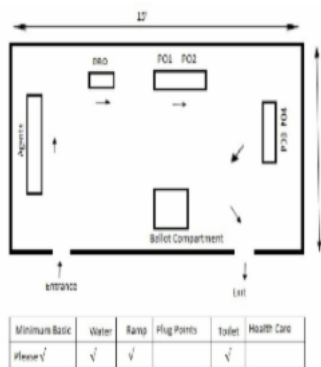

Cad View

Key MAP View