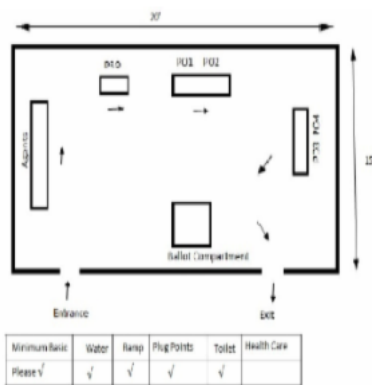

Cad View

Key MAP View