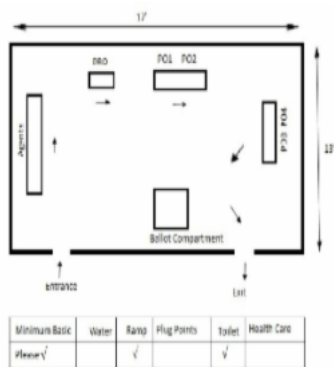

Cad View

Key MAP View