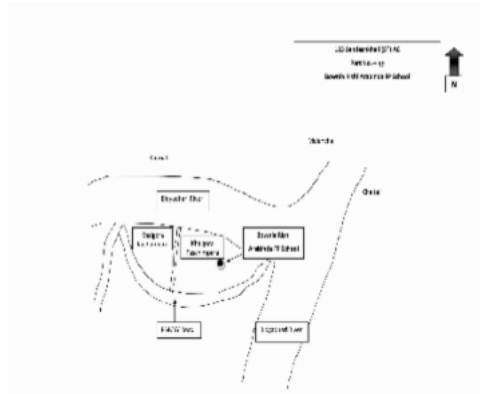

Cad View

Key MAP View