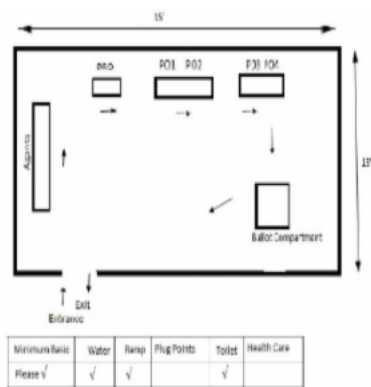

Cad View

Key MAP View