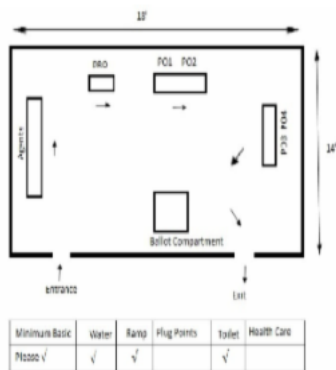

Cad View

Key MAP View