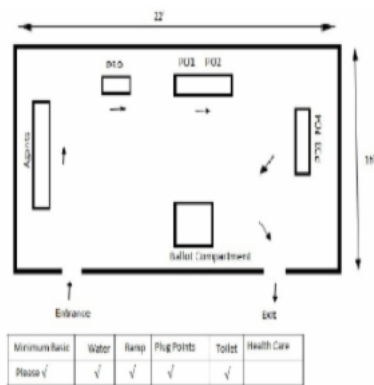

Polling Station Building Front View

Polling Station Front View

Cad View

Key MAP View

1 নাম : সাইফুল তরফদার স্বামীর নাম: আব্দুল বারিক তরফদার বাড়ির নং : n0094 বয়স : 37 লিঙ্গ : পুরুষ	JHN2832343	ফটো উপলব্ধ	2 নাম : রহিমা বিবি তরফদার স্বামীর নাম: গোলাম মোস্তফা তরফদার বাড়ির নং : n0094 বয়স : 45 লিঙ্গ : মহিলা	JHN2264778	ফটো উপলব্ধ	3 নাম : লাকিয়া বিবি স্বামীর নাম: রেজাউল ইসলাম তরফদার বাড়ির নং : n0094 বয়স : 39 লিঙ্গ : মহিলা	NVY0060566	ফটো উপলব্ধ
4 নাম : ময়নুদ্দিন গাজী পিতার নাম: বাকির হোসেন গাজী বাড়ির নং : n0094 বয়স : 33 লিঙ্গ : পুরুষ	NVY0675751	ফটো উপলব্ধ	5 নাম : নূরজাহান বিবি স্বামীর নাম: আবুল হাসান গোলদার বাড়ির নং : n0008 বয়স : 65 লিঙ্গ : মহিলা	JHN0134643	ফটো উপলব্ধ	6 নাম : ফরিদা বিবি স্বামীর নাম: আদম আলি মোল্যা বাড়ির নং : n0244 বয়স : 35 লিঙ্গ : মহিলা	NVY0442566	ফটো উপলব্ধ
7 নাম : আব্দুল মোমেন গোলদার পিতার নাম: আবুল হাসান গোলদার বাড়ির নং : n0008 বয়স : 45 লিঙ্গ : পুরুষ	JHN1940139	ফটো উপলব্ধ	8 নাম : নাজমা বিবি স্বামীর নাম: মোজাফফার মোল্যা বাড়ির নং : n0380 বয়স : 29 লিঙ্গ : মহিলা	NVY1150929	ফটো উপলব্ধ	9 নাম : নাজমা খাতুন পিতার নাম: গোলাম মোস্তফা মোল্যা বাড়ির নং : n0312 বয়স : 33 লিঙ্গ : মহিলা	NVY1060128	ফটো উপলব্ধ
10 নাম : নারগিছ বিবি স্বামীর নাম: ইদেমোল্যা বাড়ির নং : n0373 বয়স : 27 লিঙ্গ : মহিলা	NVY1250042	ফটো উপলব্ধ	11 নাম : মানছুরা খাতুন পিতার নাম: ওমার আলি মোল্যা বাড়ির নং : n0357 বয়স : 33 লিঙ্গ : মহিলা	NVY0676031	ফটো উপলব্ধ	12 নাম : ইসমাতারা বিবি পিতার নাম: মোঃ একরুদ্দিন মোল্যা বাড়ির নং : n0373 বয়স : 28 লিঙ্গ : মহিলা	NVY1150416	ফটো উপলব্ধ
13 নাম : আর্জিনা বিবি স্বামীর নাম: আয়নুল মোল্যা বাড়ির নং : n0344 বয়স : 33 লিঙ্গ : মহিলা	NVY0676056	ফটো উপলব্ধ	14 নাম : খয়রন বিবি স্বামীর নাম: মকিবিল্লা মোল্যা বাড়ির নং : n0345 বয়স : 33 লিঙ্গ : মহিলা	NVY0441279	ফটো উপলব্ধ	15 নাম : আনোয়ারা বিবি স্বামীর নাম: আব্দুল হামিদ মোল্যা বাড়ির নং : n0336 বয়স : 43 লিঙ্গ : মহিলা	NVY0442038	ফটো উপলব্ধ
16 নাম : মানয়ারা খাতুন বিবি স্বামীর নাম: রেজাউল মোল্যা বাড়ির নং : n0388 বয়স : 30 লিঙ্গ : মহিলা	NVY1060227	ফটো উপলব্ধ	17 নাম : নূর নিহার খাতুন স্বামীর নাম: আব্দুল মোমেন গোলদার বাড়ির নং : n0008 বয়স : 34 লিঙ্গ : মহিলা	NVY0545715	ফটো উপলব্ধ	18 নাম : ছাপিয়া খাতুন স্বামীর নাম: আমিরুল মোল্যা বাড়ির নং : n0385 বয়স : 28 লিঙ্গ : মহিলা	NVY1480680	ফটো উপলব্ধ
19 নাম : পার্শ্বজান বিবি স্বামীর নাম: আব্দুল বারিক তরফদার বাড়ির নং : N0094 বয়স : 64 লিঙ্গ : মহিলা	WB/15/098/069271	ফটো উপলব্ধ	20 নাম : সামিম হোসেন তরফদার পিতার নাম: সাইদুল তরফদার বাড়ির নং : এন0094 বয়স : 22 লিঙ্গ : পুরুষ	NVY1650290	ফটো উপলব্ধ	21 নাম : গোলাম মোস্তফা তরফদার পিতার নাম: ছিদ্দিক আলি তরফদার বাড়ির নং : n0094 বয়স : 44 লিঙ্গ : পুরুষ	JHN2264760	ফটো উপলব্ধ
22 নাম : রেজাউল ইসলাম তরফদার পিতার নাম: আব্দুল বারিক তরফদার বাড়ির নং : n0094 বয়স : 49 লিঙ্গ : পুরুষ	JHN0134692	ফটো উপলব্ধ	23 নাম : আশেয়া বিবি স্বামীর নাম: আব্দুল খালেক মোল্যা বাড়ির নং : n0094 বয়স : 30 লিঙ্গ : মহিলা	NVY0442186	ফটো উপলব্ধ	24 নাম : সাহিদা বিবি স্বামীর নাম: রুহুল আমিন মোল্যা বাড়ির নং : n0381 বয়স : 54 লিঙ্গ : মহিলা	JHN0137448	ফটো উপলব্ধ
25 নাম : আমেনা বিবি স্বামীর নাম: আনহার আলি মোল্যা বাড়ির নং : n0322 বয়স : 38 লিঙ্গ : মহিলা	NVY0442251	ফটো উপলব্ধ	26 নাম : সাইদুল তরফদার পিতার নাম: আব্দুল বারিক তরফদার বাড়ির নং : n0094 বয়স : 51 লিঙ্গ : পুরুষ	JHN0134684	ফটো উপলব্ধ	27 নাম : সাবেরা বিবি স্বামীর নাম: সাইদুল তরফদার বাড়ির নং : n0094 বয়স : 46 লিঙ্গ : মহিলা	JHN1313931	ফটো উপলব্ধ
28 নাম : রেশমা খাতুন স্বামীর নাম: সাইফুল তরফদার বাড়ির নং : এন0094 বয়স : 24 লিঙ্গ : মহিলা	NVY1632272	ফটো উপলব্ধ	29 নাম : মাসুমা ইয়াসমিন স্বামীর নাম: সামিম হোসেন তরফদার বাড়ির নং : এন0094 বয়স : 22 লিঙ্গ : মহিলা	NVY1758440	ফটো উপলব্ধ	30 নাম : রাকিবুল তরফদার পিতার নাম: গোলাম মোস্তফা বাড়ির নং : এন0094 বয়স : 21 লিঙ্গ : পুরুষ	NVY1758820	ফটো উপলব্ধ