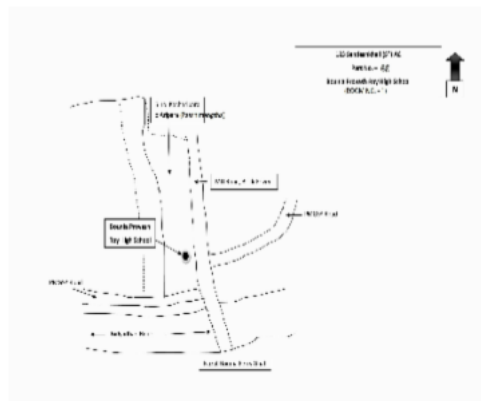

Polling Station Building Front View

Polling Station Front View

Cad View

Key MAP View

1 নাম : সাইফুল তরফদার স্বামীর নাম: আব্দুল বারিক তরফদার বাড়ির নং : n0094 বয়স : 37 লিঙ্গ : পুরুষ	JHN2832343	ফটো উপলব্ধ	2 নাম : রহিমা বিবি তরফদার স্বামীর নাম: গোলাম মোস্তফা তরফদার বাড়ির নং : n0094 বয়স : 45 লিঙ্গ : মহিলা	JHN2264778	ফটো উপলব্ধ	3 নাম : লাকিয়া বিবি স্বামীর নাম: রেজাউল ইসলাম তরফদার বাড়ির নং : n0094 বয়স : 39 লিঙ্গ : মহিলা	NVY0060566	ফটো উপলব্ধ
4 নাম : ময়নুদ্দিন গাজী পিতার নাম: বাকির হোসেন গাজী বাড়ির নং : n0094 বয়স : 33 লিঙ্গ : পুরুষ	NVY0675751	ফটো উপলব্ধ	5 নাম : নূরজাহান বিবি স্বামীর নাম: আবুল হাসান গোলদার বাড়ির নং : n0008 বয়স : 65 লিঙ্গ : মহিলা	JHN0134643	ফটো উপলব্ধ	6 নাম : ফরিদা বিবি স্বামীর নাম: আদম আলি মোল্যা বাড়ির নং : n0244 বয়স : 35 লিঙ্গ : মহিলা	NVY0442566	ফটো উপলব্ধ
7 নাম : আব্দুল মোমেন গোলদার পিতার নাম: আবুল হাসান গোলদার বাড়ির নং : n0008 বয়স : 45 লিঙ্গ : পুরুষ	JHN1940139	ফটো উপলব্ধ	8 নাম : নাজমা বিবি স্বামীর নাম: মোজাফফার মোল্যা বাড়ির নং : n0380 বয়স : 29 লিঙ্গ : মহিলা	NVY1150929	ফটো উপলব্ধ	9 নাম : নাজমা খাতুন পিতার নাম: গোলাম মোস্তফা মোল্যা বাড়ির নং : n0312 বয়স : 33 লিঙ্গ : মহিলা	NVY1060128	ফটো উপলব্ধ
10 নাম : নারগিছ বিবি স্বামীর নাম: ইদেমোল্যা বাড়ির নং : n0373 বয়স : 27 লিঙ্গ : মহিলা	NVY1250042	ফটো উপলব্ধ	11 নাম : মানছুরা খাতুন পিতার নাম: ওমার আলি মোল্যা বাড়ির নং : n0357 বয়স : 33 লিঙ্গ : মহিলা	NVY0676031	ফটো উপলব্ধ	12 নাম : ইসমাতারা বিবি পিতার নাম: মোঃ একরুদ্দিন মোল্যা বাড়ির নং : n0373 বয়স : 28 লিঙ্গ : মহিলা	NVY1150416	ফটো উপলব্ধ
13 নাম : আর্জিনা বিবি স্বামীর নাম: আয়নুল মোল্যা বাড়ির নং : n0344 বয়স : 33 লিঙ্গ : মহিলা	NVY0676056	ফটো উপলব্ধ	14 নাম : খয়রন বিবি স্বামীর নাম: মকিবিল্লা মোল্যা বাড়ির নং : n0345 বয়স : 33 লিঙ্গ : মহিলা	NVY0441279	ফটো উপলব্ধ	15 নাম : আনোয়ারা বিবি স্বামীর নাম: আব্দুল হামিদ মোল্যা বাড়ির নং : n0336 বয়স : 43 লিঙ্গ : মহিলা	NVY0442038	ফটো উপলব্ধ
16 নাম : মানয়ারা খাতুন বিবি স্বামীর নাম: রেজাউল মোল্যা বাড়ির নং : n0388 বয়স : 30 লিঙ্গ : মহিলা	NVY1060227	ফটো উপলব্ধ	17 নাম : নূর নিহার খাতুন স্বামীর নাম: আব্দুল মোমেন গোলদার বাড়ির নং : n0008 বয়স : 34 লিঙ্গ : মহিলা	NVY0545715	ফটো উপলব্ধ	18 নাম : ছাপিয়া খাতুন স্বামীর নাম: আমিরুল মোল্যা বাড়ির নং : n0385 বয়স : 28 লিঙ্গ : মহিলা	NVY1480680	ফটো উপলব্ধ
19 নাম : পার্শ্বজান বিবি স্বামীর নাম: আব্দুল বারিক তরফদার বাড়ির নং : N0094 বয়স : 64 লিঙ্গ : মহিলা	WB/15/098/069271	ফটো উপলব্ধ	20 নাম : সামিম হোসেন তরফদার পিতার নাম: সাইদুল তরফদার বাড়ির নং : এন0094 বয়স : 22 লিঙ্গ : পুরুষ	NVY1650290	ফটো উপলব্ধ	21 নাম : গোলাম মোস্তফা তরফদার পিতার নাম: ছিদ্দিক আলি তরফদার বাড়ির নং : n0094 বয়স : 44 লিঙ্গ : পুরুষ	JHN2264760	ফটো উপলব্ধ
22 নাম : রেজাউল ইসলাম তরফদার পিতার নাম: আব্দুল বারিক তরফদার বাড়ির নং : n0094 বয়স : 49 লিঙ্গ : পুরুষ	JHN0134692	ফটো উপলব্ধ	23 নাম : আশেয়া বিবি স্বামীর নাম: আব্দুল খালেক মোল্যা বাড়ির নং : n0094 বয়স : 30 লিঙ্গ : মহিলা	NVY0442186	ফটো উপলব্ধ	24 নাম : সাহিদা বিবি স্বামীর নাম: রুহুল আমিন মোল্যা বাড়ির নং : n0381 বয়স : 54 লিঙ্গ : মহিলা	JHN0137448	ফটো উপলব্ধ
25 নাম : আমেনা বিবি স্বামীর নাম: আনহার আলি মোল্যা বাড়ির নং : n0322 বয়স : 38 লিঙ্গ : মহিলা	NVY0442251	ফটো উপলব্ধ	26 নাম : সাইদুল তরফদার পিতার নাম: আব্দুল বারিক তরফদার বাড়ির নং : n0094 বয়স : 51 লিঙ্গ : পুরুষ	JHN0134684	ফটো উপলব্ধ	27 নাম : সাবেরা বিবি স্বামীর নাম: সাইদুল তরফদার বাড়ির নং : n0094 বয়স : 46 লিঙ্গ : মহিলা	JHN1313931	ফটো উপলব্ধ
28 নাম : রেশমা খাতুন স্বামীর নাম: সাইফুল তরফদার বাড়ির নং : এন0094 বয়স : 24 লিঙ্গ : মহিলা	NVY1632272	ফটো উপলব্ধ	29 নাম : মাসুমা ইয়াসমিন স্বামীর নাম: সামিম হোসেন তরফদার বাড়ির নং : এন0094 বয়স : 22 লিঙ্গ : মহিলা	NVY1758440	ফটো উপলব্ধ	30 নাম : রাকিবুল তরফদার পিতার নাম: গোলাম মোস্তফা বাড়ির নং : এন0094 বয়স : 21 লিঙ্গ : পুরুষ	NVY1758820	ফটো উপলব্ধ