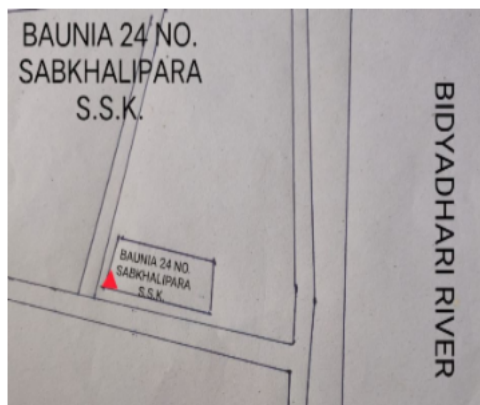

Key MAP View