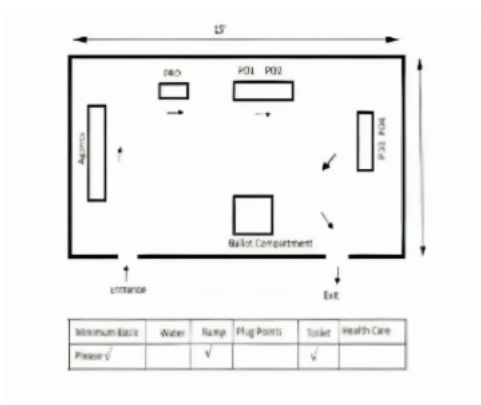

নির্বাচক নিবন্ধন আধিকারিকের স্বাক্ষর

Nazri Naksha

Google Map View

Polling Station Building Front View

Polling Station Front View

Cad View

Key MAP View

1	NVY1392828	ফটো উপলব্ধ	2	NVY1059914	ফটো উপলব্ধ	3	NVY0442400	ফটো উপলব্ধ
নাম : মোম্মাফ আলি সেখ পিতার নাম : আন্কার আলি সেখ বাড়ির নং : এন0151 বয়স : 25 লিঙ্গ : পুরুষ			নাম : ছাকেন্দা খাতুন পিতার নাম : এবাদুল মোল্যা বাড়ির নং : n0043 বয়স : 30 লিঙ্গ : মহিলা			নাম : পাপিয়া বিবি স্বামীর নাম : জিয়াবুল তরফদার বাড়ির নং : n0295 বয়স : 45 লিঙ্গ : মহিলা		
4	JHN2832350	ফটো উপলব্ধ	5	NVY0442293	ফটো উপলব্ধ	6	JHN0138859	ফটো উপলব্ধ
নাম : মনোয়ারা বিবি স্বামীর নাম : আন্কার আলি সেখ বাড়ির নং : এন0151 বয়স : 43 লিঙ্গ : মহিলা			নাম : সরবানু বিবি স্বামীর নাম : ছাত্তার আলি সেখ বাড়ির নং : এন0151 বয়স : 30 লিঙ্গ : মহিলা			নাম : আন্কারআলি সেখ পিতার নাম : ছাত্তার আলি সেখ বাড়ির নং : এন0151 বয়স : 51 লিঙ্গ : পুরুষ		
7	NVY1150572	ফটো উপলব্ধ	8	NVY1150580	ফটো উপলব্ধ	9	NVY1250034	ফটো উপলব্ধ
নাম : নিলফা বিবি স্বামীর নাম : সাহাবুর মোল্যা বাড়ির নং : n0007 বয়স : 29 লিঙ্গ : মহিলা			নাম : ছাবিনা বিবি স্বামীর নাম : সাহাজান মোল্যা বাড়ির নং : n0007 বয়স : 29 লিঙ্গ : মহিলা			নাম : মঞ্জুবাখাতুন মায়ের নাম : নুরজাহানবিবিমোল্যা বাড়ির নং : এন0272 বয়স : 27 লিঙ্গ : মহিলা		
10	NVY1150291	ফটো উপলব্ধ	11	NVY1553122	ফটো উপলব্ধ	12	NVY1603547	ফটো উপলব্ধ
নাম : ফিরোজা খাতুন পিতার নাম : আন্কার আলি সেখ বাড়ির নং : এন0151 বয়স : 29 লিঙ্গ : মহিলা			নাম : কুনা খাতুন স্বামীর নাম : মিজানুর মোল্যা বাড়ির নং : n0007 বয়স : 30 লিঙ্গ : মহিলা			নাম : সরিফুল কাজী পিতার নাম : আয়েপ কাজী বাড়ির নং : এন0149 বয়স : 24 লিঙ্গ : পুরুষ		
13	NVY1151034	ফটো উপলব্ধ	14	JHN0134239	ফটো উপলব্ধ	15	NVY1060342	ফটো উপলব্ধ
নাম : আজমিনা বিবি কাজী স্বামীর নাম : রবিউল কাজী বাড়ির নং : এন0149 বয়স : 33 লিঙ্গ : মহিলা			নাম : ভিলিজান বিবি কাজী স্বামীর নাম : ইউছুপ কাজী বাড়ির নং : এন0148 বয়স : 72 লিঙ্গ : মহিলা			নাম : আলিমদ্দিন কাজী পিতার নাম : ইউছুপ কাজী বাড়ির নং : এন0148 বয়স : 33 লিঙ্গ : পুরুষ		
16	NVY0060368	ফটো উপলব্ধ	17	NVY0060350	ফটো উপলব্ধ	18	JHN2551471	ফটো উপলব্ধ
নাম : জোহরা বিবি স্বামীর নাম : দুখে কাজী বাড়ির নং : এন0148 বয়স : 42 লিঙ্গ : মহিলা			নাম : আছমা বিবি স্বামীর নাম : এসমাইল কাজী বাড়ির নং : এন0148 বয়স : 42 লিঙ্গ : মহিলা			নাম : ইসমাইল কাজী পিতার নাম : ইউছুপ কাজী বাড়ির নং : এন0148 বয়স : 43 লিঙ্গ : পুরুষ		
19	NVY0787531	ফটো উপলব্ধ	20	NVY0675637	ফটো উপলব্ধ	21	NVY1629146	ফটো উপলব্ধ
নাম : মসলিমা বিবি স্বামীর নাম : এসরাইল কাজী বাড়ির নং : এন0148 বয়স : 33 লিঙ্গ : মহিলা			নাম : এসরাইল কাজী পিতার নাম : ইউছুপ কাজী বাড়ির নং : এন0148 বয়স : 36 লিঙ্গ : মহিলা			নাম : এনদাদুল কাজী পিতার নাম : দুখে কাজী বাড়ির নং : এন0148 বয়স : 23 লিঙ্গ : পুরুষ		
22	NVY1635671	ফটো উপলব্ধ	23	NVY1650258	ফটো উপলব্ধ	24	NVY0921148	ফটো উপলব্ধ
নাম : আসাদুল কাজী পিতার নাম : দুখে কাজী বাড়ির নং : এন0148 বয়স : 23 লিঙ্গ : পুরুষ			নাম : জে. সমিনা বিবি স্বামীর নাম : সরিফুল কাজী বাড়ির নং : এন0149 বয়স : 23 লিঙ্গ : মহিলা			নাম : রিনা খাতুন পিতার নাম : ছন্নত মোল্যা বাড়ির নং : এন0148 বয়স : 34 লিঙ্গ : মহিলা		
25	JHN0134247	ফটো উপলব্ধ	26	NVY1583772	ফটো উপলব্ধ	27	NVY1388917	ফটো উপলব্ধ
নাম : দুঃখেআলি কাজী পিতার নাম : ইউছুপআলি কাজী বাড়ির নং : এন0148 বয়স : 50 লিঙ্গ : পুরুষ			নাম : এসলাম কাজী পিতার নাম : ইউছুপ আলি কাজী বাড়ির নং : এন0148 বয়স : 31 লিঙ্গ : পুরুষ			নাম : তারিকুল কাজী পিতার নাম : দুঃখ কাজী বাড়ির নং : এন0148 বয়স : 27 লিঙ্গ : পুরুষ		
28	NVY0787176	ফটো উপলব্ধ	29	JHN2664696	ফটো উপলব্ধ	30	NVY1547934	ফটো উপলব্ধ
নাম : রবিউল কাজী পিতার নাম : আয়েপ কাজী বাড়ির নং : এন0149 বয়স : 32 লিঙ্গ : পুরুষ			নাম : সইদুল কাজী পিতার নাম : দাউদ কাজী বাড়ির নং : এন0150 বয়স : 39 লিঙ্গ : পুরুষ			নাম : ওমর ফারুক মোল্যা পিতার নাম : খালেক মোল্যা বাড়ির নং : এন0061 বয়স : 23 লিঙ্গ : পুরুষ		