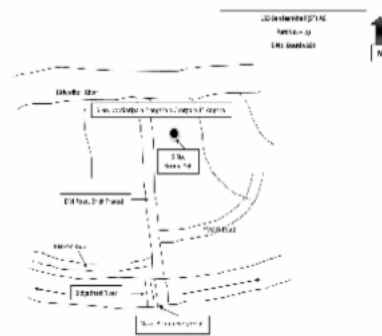

Cad View

Key MAP View