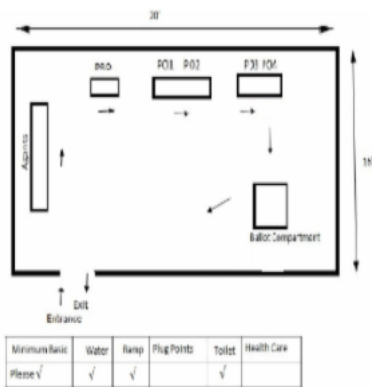

Cad View

Key MAP View