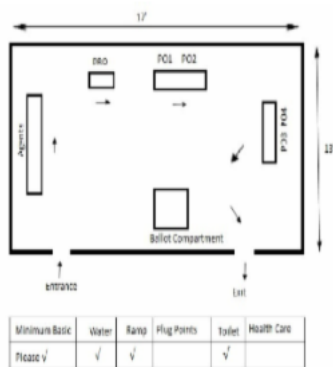

Cad View

Key MAP View