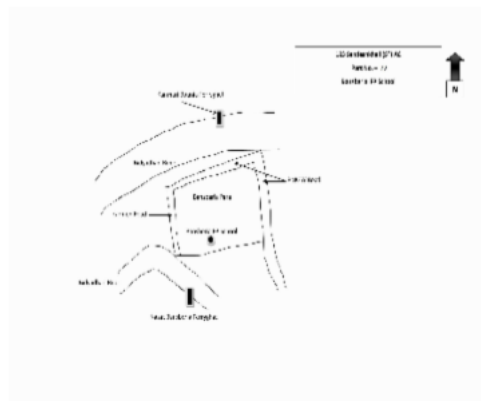

Cad View

Key MAP View