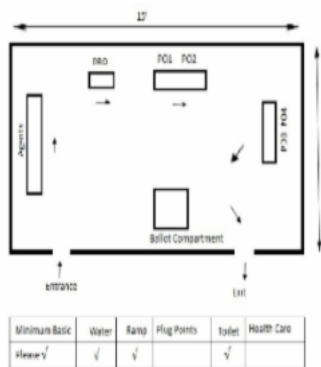

Cad View

Key MAP View