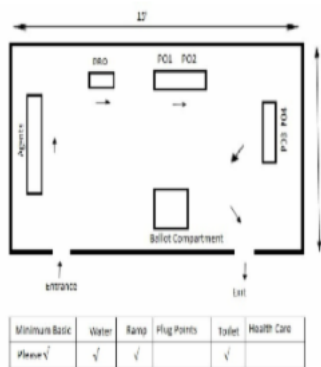

Cad View

Key MAP View