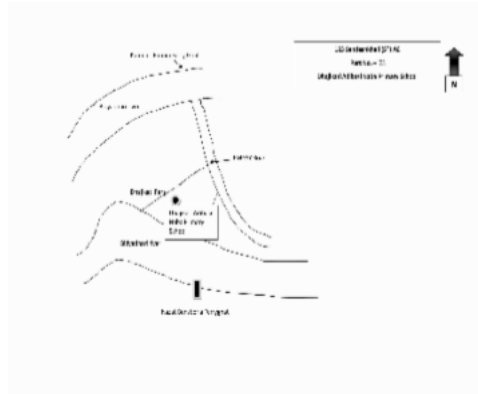

Cad View

Key MAP View