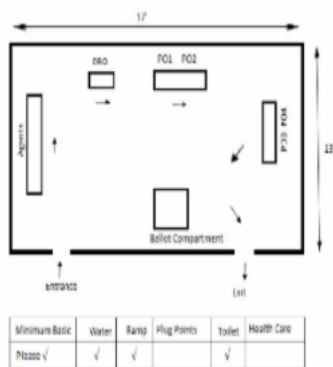

Cad View

Key MAP View