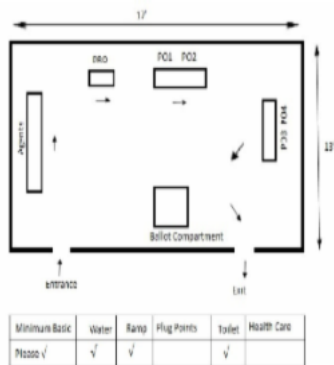

Polling Station Front View

Cad View

Key MAP View

বিধানসভা নির্বাচনক্ষেত্রের নং, নাম : 123-সদ্যেশখালি
ভাগ নং, নাম : 1-মুসলমান পাড়া ও আটবুনিয়া পাড়া

1 নাম : ফিরোজা খাতুন স্বামীর নাম : ইমাম আলী গাজী বাড়ির নং : n01099 বয়স : 37 লিঙ্গ : মহিলা	JHN1412113 ফটো উপলব্ধ	2 নাম : নাছিম খাতুন বিবি স্বামীর নাম : আমির হোসেন গাজী বাড়ির নং : N0007 বয়স : 31 লিঙ্গ : মহিলা	NAVY0790766 ফটো উপলব্ধ	3 নাম : ফতেমা খাতুন স্বামীর নাম : আফছার গাজী বাড়ির নং : n0175 বয়স : 29 লিঙ্গ : মহিলা	NAVY1251305 ফটো উপলব্ধ
4 নাম : আরজিনা খাতুন স্বামীর নাম : আজগার সরদার বাড়ির নং : n0155 বয়স : 40 লিঙ্গ : মহিলা	NAVY0066746 ফটো উপলব্ধ	5 নাম : আরজিনা খাতুন পিতার নাম : মোকসেদ গাজী বাড়ির নং : n0144 বয়স : 36 লিঙ্গ : মহিলা	NAVY0066753 ফটো উপলব্ধ	6 নাম : রেজিনা খাতুন স্বামীর নাম : মডনুর আলি গাজী বাড়ির নং : n0177 বয়স : 26 লিঙ্গ : মহিলা	NAVY1457944 ফটো উপলব্ধ
7 নাম : নজরুল গাইন পিতার নাম : লোবা গাইন বাড়ির নং : n0088 বয়স : 34 লিঙ্গ : পুরুষ	NAVY0547406 ফটো উপলব্ধ	8 নাম : রোকেয়া খাতুন বিবি স্বামীর নাম : সরিফুল গাইন বাড়ির নং : N0088 বয়স : 33 লিঙ্গ : মহিলা	NAVY0790717 ফটো উপলব্ধ	9 নাম : সরিফুল গাইন পিতার নাম : লোবাবালী গাইন বাড়ির নং : n0088 বয়স : 35 লিঙ্গ : পুরুষ	NAVY0547158 ফটো উপলব্ধ
10 নাম : রফিকুল গাইন পিতার নাম : লোবাবালী গাইন বাড়ির নং : n0088 বয়স : 51 লিঙ্গ : পুরুষ	JHN2287506 ফটো উপলব্ধ	11 নাম : জিরা বিবি স্বামীর নাম : রফিকুল গাইন বাড়ির নং : n0088 বয়স : 48 লিঙ্গ : মহিলা	NAVY0547141 ফটো উপলব্ধ	12 নাম : আমিনাবিবি গাইন স্বামীর নাম : লবাবালী গাইন বাড়ির নং : n0088 বয়স : 71 লিঙ্গ : মহিলা	JHN0186387 ফটো উপলব্ধ
13 নাম : আর্জিনা খাতুন পিতার নাম : লোবাবালী গাইন বাড়ির নং : n0088 বয়স : 30 লিঙ্গ : মহিলা	NAVY1251107 ফটো উপলব্ধ	14 নাম : লবাবালী গাইন পিতার নাম : কাবিল গাইন বাড়ির নং : n0088 বয়স : 81 লিঙ্গ : পুরুষ	JHN1240639 ফটো উপলব্ধ	15 নাম : দুলুমানি খাতুন স্বামীর নাম : সফিকুল ইসলাম গাইন বাড়ির নং : n0154 বয়স : 37 লিঙ্গ : মহিলা	NAVY0547166 ফটো উপলব্ধ
16 নাম : সফি কুল ইসলাম গাইন পিতার নাম : লোবাবালী গাইন বাড়ির নং : n0154 বয়স : 38 লিঙ্গ : পুরুষ	NAVY0066761 ফটো উপলব্ধ	17 নাম : আব্বাকার গাজী পিতার নাম : সারাকাত গাজী বাড়ির নং : n0003 বয়স : 29 লিঙ্গ : পুরুষ	NAVY1062215 ফটো উপলব্ধ	18 নাম : হালিমা বেগম গাজী স্বামীর নাম : সারাকাত গাজী বাড়ির নং : n0003 বয়স : 51 লিঙ্গ : মহিলা	JHN0187666 ফটো উপলব্ধ
19 নাম : সারাকাত গাজী পিতার নাম : সাব্বালী গাজী বাড়ির নং : n0003 বয়স : 57 লিঙ্গ : পুরুষ	JHN0187658 ফটো উপলব্ধ	20 নাম : আসাবুদ্দিন গাজী পিতার নাম : মতিয়ার রহমান গাজী বাড়ির নং : n0041 বয়স : 53 লিঙ্গ : পুরুষ	JHN0187096 ফটো উপলব্ধ	21 নাম : সালমা খাতুন স্বামীর নাম : আজিজুর রহমান গাজী বাড়ির নং : n0040 বয়স : 53 লিঙ্গ : মহিলা	JHN2287514 ফটো উপলব্ধ
22 নাম : ফতেমা বিবি গাজী স্বামীর নাম : আফছার আলী গাজী বাড়ির নং : n0039 বয়স : 58 লিঙ্গ : মহিলা	JHN0186767 ফটো উপলব্ধ	23 নাম : হালিমা বিবি স্বামীর নাম : ছাব্বির গাজী বাড়ির নং : n0038 বয়স : 33 লিঙ্গ : মহিলা	NAVY0234195 ফটো উপলব্ধ	24 নাম : ছাদাম গাজী পিতার নাম : বাসতুল্লা গাজী বাড়ির নং : n0034 বয়স : 34 লিঙ্গ : পুরুষ	NAVY0445767 ফটো উপলব্ধ
25 নাম : সিরাজুল ইসলাম গাজী পিতার নাম : মাজেদ গাজী বাড়ির নং : n0034 বয়স : 40 লিঙ্গ : পুরুষ	JHN2287647 ফটো উপলব্ধ	26 নাম : ফতেমাবিবি গাজী স্বামীর নাম : মাজেদ গাজী বাড়ির নং : n0034 বয়স : 58 লিঙ্গ : মহিলা	JHN0186494 ফটো উপলব্ধ	27 নাম : মাজেদ গাজী পিতার নাম : আকাজ গাজী বাড়ির নং : n0034 বয়স : 65 লিঙ্গ : পুরুষ	JHN0186486 ফটো উপলব্ধ
28 নাম : ফিরোজা বেগম গাজী স্বামীর নাম : গোলাম মোস্তাফা গাজী বাড়ির নং : n0033 বয়স : 45 লিঙ্গ : মহিলা	JHN1961812 ফটো উপলব্ধ	29 নাম : হামিদা বিবি গাজী স্বামীর নাম : রুস্তম গাজী বাড়ির নং : n0033 বয়স : 81 লিঙ্গ : মহিলা	JHN0187237 ফটো উপলব্ধ	30 নাম : জামিলা বিবি স্বামীর নাম : আব্দুল মহিন্দ গাজী বাড়ির নং : n0032 বয়স : 35 লিঙ্গ : মহিলা	NAVY0547455 ফটো উপলব্ধ