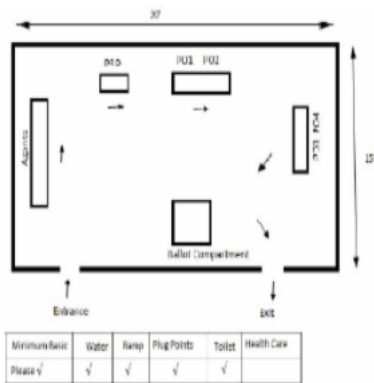

Cad View

Key MAP View