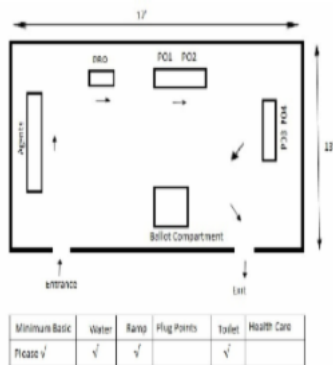

Cad View

Key MAP View