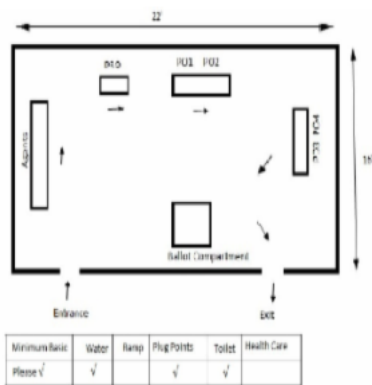

Cad View

Key MAP View