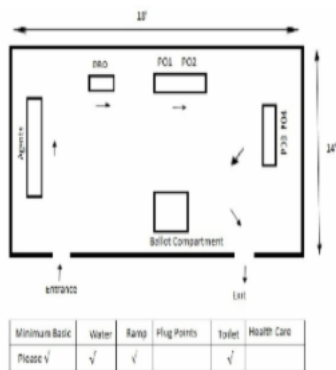

Cad View

Key MAP View