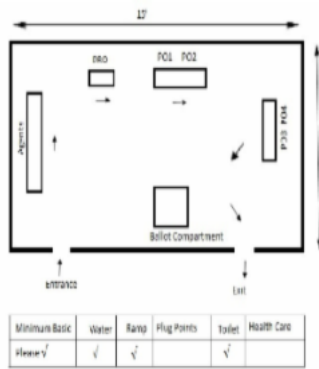

Cad View

Key MAP View