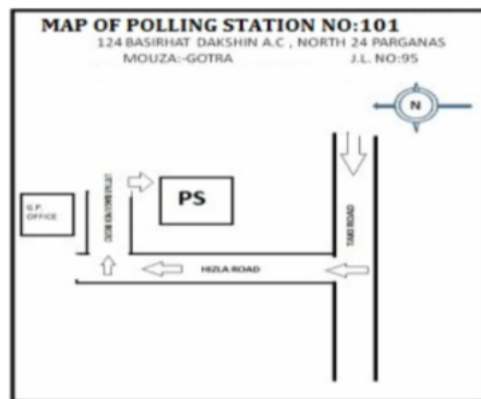

Cad View

Key MAP View