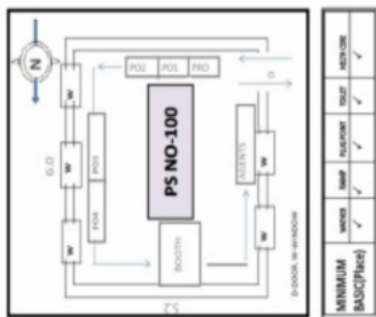

Cad View

Key MAP View