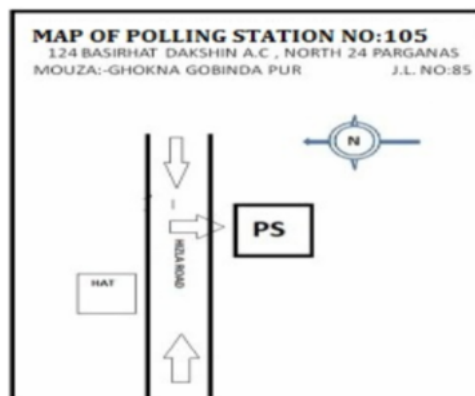

নির্বাচক নিবন্ধন আধিকারিকের স্বাক্ষর

Nazri Naksha

Google Map View

S25A124P104

Polling Station Building Front View

Polling Station Front View

Cad View

Key MAP View