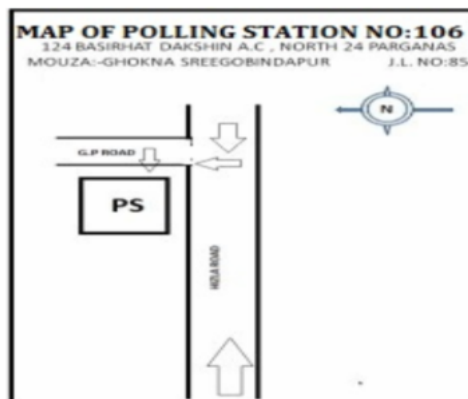

Cad View

Key MAP View