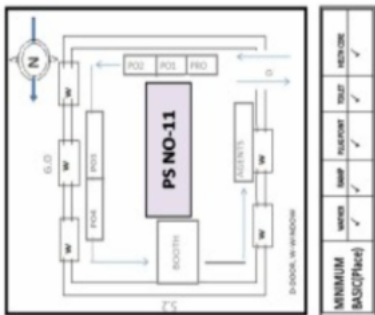

Cad View

Key MAP View