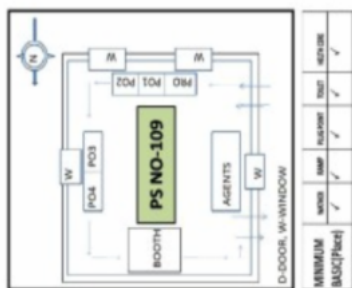

নির্বাচক নিবন্ধন আধিকারিকের স্বাক্ষর

Nazri Naksha

Google Map View

Polling Station Building Front View

Polling Station Front View

Cad View

Key MAP View

1 নাম : মমতাজ খাতুন বিবি স্বামীর নাম : সেকেন্দার খাঁ বাড়ির নং : n0250 বয়স : 39 লিঙ্গ : মহিলা	SKE0475020 ফটো উপলব্ধ	2 নাম : সরিফা বিবি স্বামীর নাম : দীন মহম্মদ গাজী বাড়ির নং : n0166 বয়স : 27 লিঙ্গ : মহিলা	CXW3493145 ফটো উপলব্ধ	3 নাম : মামনি বিবি স্বামীর নাম : প্রতীজুল গাজী বাড়ির নং : n0263 বয়স : 28 লিঙ্গ : মহিলা	SKE1190735 ফটো উপলব্ধ
4 নাম : সেকেন্দার খাঁ পিতার নাম : গনিবর খাঁ বাড়ির নং : n0234 বয়স : 47 লিঙ্গ : পুরুষ	CXW1236975 ফটো উপলব্ধ	5 নাম : ইরিনা বিবি স্বামীর নাম : সিরিকুল বেদ্য বাড়ির নং : n0076 বয়স : 23 লিঙ্গ : মহিলা	SKE1689496 ফটো উপলব্ধ	6 নাম : নাজমা বিবি স্বামীর নাম : এনামুল মন্ডল বাড়ির নং : N0151 বয়স : 36 লিঙ্গ : মহিলা	SKE1517390 ফটো উপলব্ধ
7 নাম : এনামুল মন্ডল পিতার নাম : আফছার মন্ডল বাড়ির নং : n0151 বয়স : 31 লিঙ্গ : পুরুষ	SKE0852418 ফটো উপলব্ধ	8 নাম : নারগীস পারভীন পিতার নাম : রফিকুল গাজী বাড়ির নং : এন0151 বয়স : 27 লিঙ্গ : মহিলা	SKE1381920 ফটো উপলব্ধ	9 নাম : তইমুর মন্ডল পিতার নাম : আফছার মন্ডল বাড়ির নং : n0151 বয়স : 27 লিঙ্গ : পুরুষ	SKE1402569 ফটো উপলব্ধ
10 নাম : মারুফা খাতুন স্বামীর নাম : মাইদিন মোল্লা বাড়ির নং : এন0165 বয়স : 28 লিঙ্গ : মহিলা	SKE1789817 ফটো উপলব্ধ	11 নাম : তানিয়া খাতুন স্বামীর নাম : বাবুল গাজী বাড়ির নং : এন0226 বয়স : 20 লিঙ্গ : মহিলা	SKE1790575 ফটো উপলব্ধ	12 নাম : বাবুসোনা গাজী পিতার নাম : মোসলেম গাজী বাড়ির নং : n0210 বয়স : 28 লিঙ্গ : পুরুষ	SKE1190727 ফটো উপলব্ধ
13 নাম : সাহিদা বীবী গাজী স্বামীর নাম : নজরুল ইসলাম গাজী বাড়ির নং : n0155 বয়স : 50 লিঙ্গ : মহিলা	CXW0246785 ফটো উপলব্ধ	14 নাম : কালাম গাজী পিতার নাম : কেনাতুল্যা গাজী বাড়ির নং : n0211 বয়স : 35 লিঙ্গ : পুরুষ	SKE1190784 ফটো উপলব্ধ	15 নাম : রাসিদা বিবি গাজী স্বামীর নাম : মিজানুর গাজী বাড়ির নং : n0271 বয়স : 35 লিঙ্গ : মহিলা	SKE1139799 ফটো উপলব্ধ
16 নাম : বানু বিবি পিতার নাম : সালাউদ্দিন গাজী বাড়ির নং : n0207 বয়স : 38 লিঙ্গ : মহিলা	SKE0474932 ফটো উপলব্ধ	17 নাম : নুরুদ্দিন গাজী পিতার নাম : আছমত আলি গাজী বাড়ির নং : n0207 বয়স : 27 লিঙ্গ : পুরুষ	SKE1190636 ফটো উপলব্ধ	18 নাম : হাচিনা বিবি গাজী স্বামীর নাম : আছমত আলি গাজী বাড়ির নং : n0207 বয়স : 70 লিঙ্গ : মহিলা	CXW2950152 ফটো উপলব্ধ
19 নাম : সালাউদ্দিন গাজী পিতার নাম : আছমত গাজী বাড়ির নং : n0207 বয়স : 39 লিঙ্গ : পুরুষ	SKE0474940 ফটো উপলব্ধ	20 নাম : সহিদুল ইসলাম গাজী পিতার নাম : নুর ইসলাম গাজী বাড়ির নং : n0155 বয়স : 50 লিঙ্গ : পুরুষ	CXW1238187 ফটো উপলব্ধ	21 নাম : জাহাঙ্গীর গাজী পিতার নাম : নজরুল ইসলাম গাজী বাড়ির নং : n0155 বয়স : 33 লিঙ্গ : পুরুষ	SKE0733618 ফটো উপলব্ধ
22 নাম : বিলকিস পারভীন গাজী স্বামীর নাম : জাহাঙ্গীর গাজী বাড়ির নং : n0155 বয়স : 33 লিঙ্গ : মহিলা	SKE0852343 ফটো উপলব্ধ	23 নাম : নজরুল ইসলাম গাজী পিতার নাম : নুর ইসলাম গাজী বাড়ির নং : n0155 বয়স : 55 লিঙ্গ : পুরুষ	CXW2950475 ফটো উপলব্ধ	24 নাম : মমতাজ বিবি স্বামীর নাম : আব্দুল হামিদ বেদ্য বাড়ির নং : 0058 বয়স : 38 লিঙ্গ : মহিলা	SKE0966440 ফটো উপলব্ধ
25 নাম : মফিজুল বেদ্য পিতার নাম : আব্দার রহমান বেদ্য বাড়ির নং : n0246 বয়স : 46 লিঙ্গ : পুরুষ	CXW2670396 ফটো উপলব্ধ	26 নাম : জান্নাতুন নেছা স্বামীর নাম : মফিজুল বেদ্য বাড়ির নং : n0246 বয়স : 39 লিঙ্গ : মহিলা	SKE0852350 ফটো উপলব্ধ	27 নাম : ফারুক মন্ডল পিতার নাম : শুকুর আলি মন্ডল বাড়ির নং : n0160 বয়স : 40 লিঙ্গ : পুরুষ	CXW3179058 ফটো উপলব্ধ
28 নাম : আরুফ মন্ডল পিতার নাম : শুকুর আলি মন্ডল বাড়ির নং : n0160 বয়স : 34 লিঙ্গ : পুরুষ	SKE0733592 ফটো উপলব্ধ	29 নাম : হজরত আলি মন্ডল পিতার নাম : নাজের আলি মন্ডল বাড়ির নং : n0150 বয়স : 44 লিঙ্গ : পুরুষ	CXW2669919 ফটো উপলব্ধ	30 নাম : জিয়াবুদ্দিন মন্ডল পিতার নাম : নজরুল মন্ডল বাড়ির নং : n0147 বয়স : 34 লিঙ্গ : পুরুষ	CXW0247965 ফটো উপলব্ধ