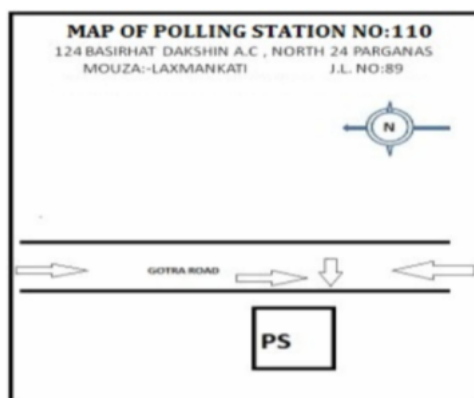

নির্বাচক নিবন্ধন আধিকারিকের স্বাক্ষর

Nazri Naksha

Google Map View

Polling Station Building Front View

Polling Station Front View

Cad View

Key MAP View

1 নাম : মমতাজ খাতুন বিবি স্বামীর নাম : সেকেন্দার খাঁ বাড়ির নং : n0250 বয়স : 39 লিঙ্গ : মহিলা	SKE0475020 ফটো উপলব্ধ	2 নাম : সরিফা বিবি স্বামীর নাম : দীন মহম্মদ গাজী বাড়ির নং : n0166 বয়স : 27 লিঙ্গ : মহিলা	CXW3493145 ফটো উপলব্ধ	3 নাম : মামনি বিবি স্বামীর নাম : প্রতীজুল গাজী বাড়ির নং : n0263 বয়স : 28 লিঙ্গ : মহিলা	SKE1190735 ফটো উপলব্ধ
4 নাম : সেকেন্দার খাঁ পিতার নাম : গনিবর খাঁ বাড়ির নং : n0234 বয়স : 47 লিঙ্গ : পুরুষ	CXW1236975 ফটো উপলব্ধ	5 নাম : ইরিনা বিবি স্বামীর নাম : সিরিকুল বেদ্য বাড়ির নং : n0076 বয়স : 23 লিঙ্গ : মহিলা	SKE1689496 ফটো উপলব্ধ	6 নাম : নাজমা বিবি স্বামীর নাম : এনামুল মন্ডল বাড়ির নং : N0151 বয়স : 36 লিঙ্গ : মহিলা	SKE1517390 ফটো উপলব্ধ
7 নাম : এনামুল মন্ডল পিতার নাম : আফছার মন্ডল বাড়ির নং : n0151 বয়স : 31 লিঙ্গ : পুরুষ	SKE0852418 ফটো উপলব্ধ	8 নাম : নারগীস পারভীন পিতার নাম : রফিকুল গাজী বাড়ির নং : এন0151 বয়স : 27 লিঙ্গ : মহিলা	SKE1381920 ফটো উপলব্ধ	9 নাম : তইমুর মন্ডল পিতার নাম : আফছার মন্ডল বাড়ির নং : n0151 বয়স : 27 লিঙ্গ : পুরুষ	SKE1402569 ফটো উপলব্ধ
10 নাম : মারুফা খাতুন স্বামীর নাম : মাইদিন মোল্লা বাড়ির নং : এন0165 বয়স : 28 লিঙ্গ : মহিলা	SKE1789817 ফটো উপলব্ধ	11 নাম : তানিয়া খাতুন স্বামীর নাম : বাবুল গাজী বাড়ির নং : এন0226 বয়স : 20 লিঙ্গ : মহিলা	SKE1790575 ফটো উপলব্ধ	12 নাম : বাবুসোনা গাজী পিতার নাম : মোসলেম গাজী বাড়ির নং : n0210 বয়স : 28 লিঙ্গ : পুরুষ	SKE1190727 ফটো উপলব্ধ
13 নাম : সাহিদা বীবী গাজী স্বামীর নাম : নজরুল ইসলাম গাজী বাড়ির নং : n0155 বয়স : 50 লিঙ্গ : মহিলা	CXW0246785 ফটো উপলব্ধ	14 নাম : কালাম গাজী পিতার নাম : কেনাতুল্যা গাজী বাড়ির নং : n0211 বয়স : 35 লিঙ্গ : পুরুষ	SKE1190784 ফটো উপলব্ধ	15 নাম : রাসিদা বিবি গাজী স্বামীর নাম : মিজানুর গাজী বাড়ির নং : n0271 বয়স : 35 লিঙ্গ : মহিলা	SKE1139799 ফটো উপলব্ধ
16 নাম : বানু বিবি পিতার নাম : সালাউদ্দিন গাজী বাড়ির নং : n0207 বয়স : 38 লিঙ্গ : মহিলা	SKE0474932 ফটো উপলব্ধ	17 নাম : নুরুদ্দিন গাজী পিতার নাম : আছমত আলি গাজী বাড়ির নং : n0207 বয়স : 27 লিঙ্গ : পুরুষ	SKE1190636 ফটো উপলব্ধ	18 নাম : হাচিনা বিবি গাজী স্বামীর নাম : আছমত আলি গাজী বাড়ির নং : n0207 বয়স : 70 লিঙ্গ : মহিলা	CXW2950152 ফটো উপলব্ধ
19 নাম : সালাউদ্দিন গাজী পিতার নাম : আছমত গাজী বাড়ির নং : n0207 বয়স : 39 লিঙ্গ : পুরুষ	SKE0474940 ফটো উপলব্ধ	20 নাম : সহিদুল ইসলাম গাজী পিতার নাম : নুর ইসলাম গাজী বাড়ির নং : n0155 বয়স : 50 লিঙ্গ : পুরুষ	CXW1238187 ফটো উপলব্ধ	21 নাম : জাহাঙ্গীর গাজী পিতার নাম : নজরুল ইসলাম গাজী বাড়ির নং : n0155 বয়স : 33 লিঙ্গ : পুরুষ	SKE0733618 ফটো উপলব্ধ
22 নাম : বিলকিস পারভীন গাজী স্বামীর নাম : জাহাঙ্গীর গাজী বাড়ির নং : n0155 বয়স : 33 লিঙ্গ : মহিলা	SKE0852343 ফটো উপলব্ধ	23 নাম : নজরুল ইসলাম গাজী পিতার নাম : নুর ইসলাম গাজী বাড়ির নং : n0155 বয়স : 55 লিঙ্গ : পুরুষ	CXW2950475 ফটো উপলব্ধ	24 নাম : মমতাজ বিবি স্বামীর নাম : আব্দুল হামিদ বেদ্য বাড়ির নং : 0058 বয়স : 38 লিঙ্গ : মহিলা	SKE0966440 ফটো উপলব্ধ
25 নাম : মফিজুল বেদ্য পিতার নাম : আব্দার রহমান বেদ্য বাড়ির নং : n0246 বয়স : 46 লিঙ্গ : পুরুষ	CXW2670396 ফটো উপলব্ধ	26 নাম : জান্নাতুন নেছা স্বামীর নাম : মফিজুল বেদ্য বাড়ির নং : n0246 বয়স : 39 লিঙ্গ : মহিলা	SKE0852350 ফটো উপলব্ধ	27 নাম : ফারুক মন্ডল পিতার নাম : শুকুর আলি মন্ডল বাড়ির নং : n0160 বয়স : 40 লিঙ্গ : পুরুষ	CXW3179058 ফটো উপলব্ধ
28 নাম : আরুফ মন্ডল পিতার নাম : শুকুর আলি মন্ডল বাড়ির নং : n0160 বয়স : 34 লিঙ্গ : পুরুষ	SKE0733592 ফটো উপলব্ধ	29 নাম : হজরত আলি মন্ডল পিতার নাম : নাজের আলি মন্ডল বাড়ির নং : n0150 বয়স : 44 লিঙ্গ : পুরুষ	CXW2669919 ফটো উপলব্ধ	30 নাম : জিয়াবুদ্দিন মন্ডল পিতার নাম : নজরুল মন্ডল বাড়ির নং : n0147 বয়স : 34 লিঙ্গ : পুরুষ	CXW0247965 ফটো উপলব্ধ