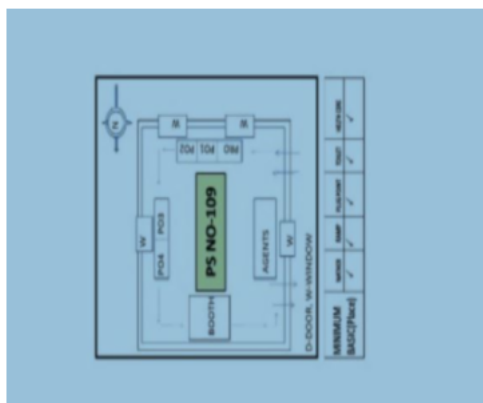

নির্বাচক নিবন্ধন আধিকারিকের স্বাক্ষর

Nazri Naksha

Google Map View

Polling Station Building Front View

Polling Station Front View

Cad View

Key MAP View

1 নাম : আয়রন বিবি স্বামীর নাম: রুহুল কুদ্দুস গাজী বাড়ির নং : n0129 বয়স : 42 লিঙ্গ : মহিলা	SKE0474486 ফটো উপলব্ধ	2 নাম : ফরিদা বিবি স্বামীর নাম: ছাদাম মোল্লা বাড়ির নং : n0139 বয়স : 37 লিঙ্গ : মহিলা	SKE0612127 ফটো উপলব্ধ	3 নাম : সাবিনা খাতুন বিবি স্বামীর নাম: সাইফুল গাজী বাড়ির নং : n0134 বয়স : 35 লিঙ্গ : মহিলা	SKE0612101 ফটো উপলব্ধ
4 নাম : মমতাজ (খাতুন)বিবি স্বামীর নাম: কেনাতুল্যা সরদার বাড়ির নং : n0127 বয়স : 40 লিঙ্গ : মহিলা	SKE0474460 ফটো উপলব্ধ	5 নাম : ছালমা বিবি স্বামীর নাম: গফুর গাজী বাড়ির নং : n0299 বয়স : 40 লিঙ্গ : মহিলা	CXW1204296 ফটো উপলব্ধ	6 নাম : রুবিনা খাতুন পিতার নাম: আফছার মন্ডল বাড়ির নং : n0151 বয়স : 29 লিঙ্গ : মহিলা	SKE1300268 ফটো উপলব্ধ
7 নাম : আমিনা বিবি স্বামীর নাম: রবিউল মোল্যা বাড়ির নং : n0305 বয়স : 33 লিঙ্গ : মহিলা	SKE1300300 ফটো উপলব্ধ	8 নাম : হালিমা বিবি স্বামীর নাম: রাজু গাজী বাড়ির নং : n0210 বয়স : 29 লিঙ্গ : মহিলা	SKE1299908 ফটো উপলব্ধ	9 নাম : নাজমা পারভীন স্বামীর নাম: সরিফুল ইসলাম গাজী বাড়ির নং : N0209 বয়স : 33 লিঙ্গ : মহিলা	SKE0584391 ফটো উপলব্ধ
10 নাম : রুকসানা খাতুন স্বামীর নাম: সাইফুদ্দিন সরদার বাড়ির নং : এন0188 বয়স : 26 লিঙ্গ : মহিলা	SKE1604644 ফটো উপলব্ধ	11 নাম : হাবিবুল্লা মন্ডল পিতার নাম: রজব আলি মন্ডল বাড়ির নং : n0154 বয়স : 25 লিঙ্গ : পুরুষ	SKE1439421 ফটো উপলব্ধ	12 নাম : আব্দুল ফারুক মন্ডল পিতার নাম: আব্দুল জব্বার বাড়ির নং : 0042 বয়স : 46 লিঙ্গ : পুরুষ	CXW3440005 ফটো উপলব্ধ
13 নাম : রোজিনা বিবি মন্ডল পিতার নাম: আব্দুল ফারুক মন্ডল বাড়ির নং : 0042 বয়স : 39 লিঙ্গ : মহিলা	SKE0344820 ফটো উপলব্ধ	14 নাম : তহমিনা বিবি মন্ডল স্বামীর নাম: আবুসেলিম মন্ডল বাড়ির নং : n0154 বয়স : 29 লিঙ্গ : মহিলা	SKE1299833 ফটো উপলব্ধ	15 নাম : সাহাবুদ্দিন মন্ডল পিতার নাম: আব্দুল খালেক মন্ডল বাড়ির নং : n0154 বয়স : 27 লিঙ্গ : পুরুষ	SKE1300151 ফটো উপলব্ধ
16 নাম : রেশমা খাতুন পিতার নাম: কবির মোল্লা বাড়ির নং : এন0210 বয়স : 27 লিঙ্গ : মহিলা	ZDE1129238 ফটো উপলব্ধ	17 নাম : নূর নীহার খাতুন পিতার নাম: ছালাউদ্দিন মৃধা বাড়ির নং : এন0154 বয়স : 38 লিঙ্গ : মহিলা	SKE0863084 ফটো উপলব্ধ	18 নাম : ছাদিকা ইয়াসমিন স্বামীর নাম: সাহেব আলি গাজী বাড়ির নং : এন0210 বয়স : 24 লিঙ্গ : মহিলা	SKE1740273 ফটো উপলব্ধ
19 নাম : সাইফুদ্দিন গাজী পিতার নাম: মোসলেম গাজী বাড়ির নং : এন0210 বয়স : 25 লিঙ্গ : পুরুষ	SKE1747526 ফটো উপলব্ধ	20 নাম : রাজিউল মন্ডল পিতার নাম: আব্দুল ফারুক মন্ডল বাড়ির নং : 0042 বয়স : 22 লিঙ্গ : পুরুষ	SKE1765130 ফটো উপলব্ধ	21 নাম : সাহানা আখতার স্বামীর নাম: রুহুল আমিন মন্ডল বাড়ির নং : 0170 বয়স : 27 লিঙ্গ : মহিলা	SKE1463330 ফটো উপলব্ধ
22 নাম : বাবুরালী খাঁ পিতার নাম: রমজান খাঁ বাড়ির নং : n0028 বয়স : 35 লিঙ্গ : পুরুষ	SKE0344812 ফটো উপলব্ধ	23 নাম : সুরায়হা বিবি স্বামীর নাম: বাবুরালী খা বাড়ির নং : n0028 বয়স : 31 লিঙ্গ : মহিলা	SKE0851691 ফটো উপলব্ধ	24 নাম : হালিমা বিবি পিতার নাম: আকবর আলি মোল্ল্যা বাড়ির নং : 0238 বয়স : 25 লিঙ্গ : মহিলা	SKE1462357 ফটো উপলব্ধ
25 নাম : লায়লা খাতুন স্বামীর নাম: খাঁন জান আলি মন্ডল বাড়ির নং : N0185 বয়স : 26 লিঙ্গ : মহিলা	SKE1569540 ফটো উপলব্ধ	26 নাম : আজিদা খাতুন স্বামীর নাম: বাকিবিল্লা গাজী বাড়ির নং : N0227 বয়স : 28 লিঙ্গ : মহিলা	SKE1516533 ফটো উপলব্ধ	27 নাম : সুমাইয়া খাতুন স্বামীর নাম: আনিছুর হাসান গাজী বাড়ির নং : এন0216 বয়স : 25 লিঙ্গ : মহিলা	SKE1716083 ফটো উপলব্ধ
28 নাম : বিলকিস খাতুন স্বামীর নাম: সিরাজুল মন্ডল বাড়ির নং : এন0149 বয়স : 28 লিঙ্গ : মহিলা	SKE1693894 ফটো উপলব্ধ	29 নাম : নাজমা খাতুন স্বামীর নাম: মহিউদ্দিন মিস্ত্রী বাড়ির নং : এন0153 বয়স : 27 লিঙ্গ : মহিলা	SKE1706407 ফটো উপলব্ধ	30 নাম : খাদিমুল গাজী পিতার নাম: হাবিল গাজী বাড়ির নং : এন056 বয়স : 22 লিঙ্গ : পুরুষ	SKE1677004 ফটো উপলব্ধ