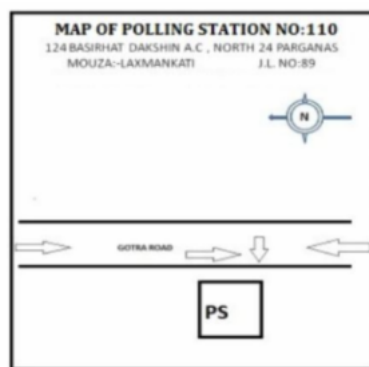

নির্বাচক নিবন্ধন আধিকারিকের স্বাক্ষর

Nazri Naksha

Google Map View

Polling Station Building Front View

Polling Station Front View

Cad View

Key MAP View

1 নাম : আয়রন বিবি স্বামীর নাম: রুহুল কুদ্দুস গাজী বাড়ির নং : n0129 বয়স : 42 লিঙ্গ : মহিলা	SKE0474486 ফটো উপলব্ধ	2 নাম : ফরিদা বিবি স্বামীর নাম: ছাদাম মোল্লা বাড়ির নং : n0139 বয়স : 37 লিঙ্গ : মহিলা	SKE0612127 ফটো উপলব্ধ	3 নাম : সাবিনা খাতুন বিবি স্বামীর নাম: সাইফুল গাজী বাড়ির নং : n0134 বয়স : 35 লিঙ্গ : মহিলা	SKE0612101 ফটো উপলব্ধ
4 নাম : মমতাজ (খাতুন)বিবি স্বামীর নাম: কেনাতুল্যা সরদার বাড়ির নং : n0127 বয়স : 40 লিঙ্গ : মহিলা	SKE0474460 ফটো উপলব্ধ	5 নাম : ছালমা বিবি স্বামীর নাম: গফুর গাজী বাড়ির নং : n0299 বয়স : 40 লিঙ্গ : মহিলা	CXW1204296 ফটো উপলব্ধ	6 নাম : রুবিনা খাতুন পিতার নাম: আফছার মন্ডল বাড়ির নং : n0151 বয়স : 29 লিঙ্গ : মহিলা	SKE1300268 ফটো উপলব্ধ
7 নাম : আমিনা বিবি স্বামীর নাম: রবিউল মোল্যা বাড়ির নং : n0305 বয়স : 33 লিঙ্গ : মহিলা	SKE1300300 ফটো উপলব্ধ	8 নাম : হালিমা বিবি স্বামীর নাম: রাজু গাজী বাড়ির নং : n0210 বয়স : 29 লিঙ্গ : মহিলা	SKE1299908 ফটো উপলব্ধ	9 নাম : নাজমা পারভীন স্বামীর নাম: সরিফুল ইসলাম গাজী বাড়ির নং : N0209 বয়স : 33 লিঙ্গ : মহিলা	SKE0584391 ফটো উপলব্ধ
10 নাম : রুকসানা খাতুন স্বামীর নাম: সাইফুদ্দিন সরদার বাড়ির নং : এন0188 বয়স : 26 লিঙ্গ : মহিলা	SKE1604644 ফটো উপলব্ধ	11 নাম : হাবিবুল্লা মন্ডল পিতার নাম: রজব আলি মন্ডল বাড়ির নং : n0154 বয়স : 25 লিঙ্গ : পুরুষ	SKE1439421 ফটো উপলব্ধ	12 নাম : আব্দুল ফারুক মন্ডল পিতার নাম: আব্দুল জব্বার বাড়ির নং : 0042 বয়স : 46 লিঙ্গ : পুরুষ	CXW3440005 ফটো উপলব্ধ
13 নাম : রোজিনা বিবি মন্ডল পিতার নাম: আব্দুল ফারুক মন্ডল বাড়ির নং : 0042 বয়স : 39 লিঙ্গ : মহিলা	SKE0344820 ফটো উপলব্ধ	14 নাম : তহমিনা বিবি মন্ডল স্বামীর নাম: আবুসেলিম মন্ডল বাড়ির নং : n0154 বয়স : 29 লিঙ্গ : মহিলা	SKE1299833 ফটো উপলব্ধ	15 নাম : সাহাবুদ্দিন মন্ডল পিতার নাম: আব্দুল খালেক মন্ডল বাড়ির নং : n0154 বয়স : 27 লিঙ্গ : পুরুষ	SKE1300151 ফটো উপলব্ধ
16 নাম : রেশমা খাতুন পিতার নাম: কবির মোল্লা বাড়ির নং : এন0210 বয়স : 27 লিঙ্গ : মহিলা	ZDE1129238 ফটো উপলব্ধ	17 নাম : নূর নীহার খাতুন পিতার নাম: ছালাউদ্দিন মৃধা বাড়ির নং : এন0154 বয়স : 38 লিঙ্গ : মহিলা	SKE0863084 ফটো উপলব্ধ	18 নাম : ছাদিকা ইয়াসমিন স্বামীর নাম: সাহেব আলি গাজী বাড়ির নং : এন0210 বয়স : 24 লিঙ্গ : মহিলা	SKE1740273 ফটো উপলব্ধ
19 নাম : সাইফুদ্দিন গাজী পিতার নাম: মোসলেম গাজী বাড়ির নং : এন0210 বয়স : 25 লিঙ্গ : পুরুষ	SKE1747526 ফটো উপলব্ধ	20 নাম : রাজিউল মন্ডল পিতার নাম: আব্দুল ফারুক মন্ডল বাড়ির নং : 0042 বয়স : 22 লিঙ্গ : পুরুষ	SKE1765130 ফটো উপলব্ধ	21 নাম : সাহানা আখতার স্বামীর নাম: রুহুল আমিন মন্ডল বাড়ির নং : 0170 বয়স : 27 লিঙ্গ : মহিলা	SKE1463330 ফটো উপলব্ধ
22 নাম : বাবুরালী খাঁ পিতার নাম: রমজান খাঁ বাড়ির নং : n0028 বয়স : 35 লিঙ্গ : পুরুষ	SKE0344812 ফটো উপলব্ধ	23 নাম : সুরায়হা বিবি স্বামীর নাম: বাবুরালী খা বাড়ির নং : n0028 বয়স : 31 লিঙ্গ : মহিলা	SKE0851691 ফটো উপলব্ধ	24 নাম : হালিমা বিবি পিতার নাম: আকবর আলি মোল্ল্যা বাড়ির নং : 0238 বয়স : 25 লিঙ্গ : মহিলা	SKE1462357 ফটো উপলব্ধ
25 নাম : লায়লা খাতুন স্বামীর নাম: খাঁন জান আলি মন্ডল বাড়ির নং : N0185 বয়স : 26 লিঙ্গ : মহিলা	SKE1569540 ফটো উপলব্ধ	26 নাম : আজিদা খাতুন স্বামীর নাম: বাকিবিল্লা গাজী বাড়ির নং : N0227 বয়স : 28 লিঙ্গ : মহিলা	SKE1516533 ফটো উপলব্ধ	27 নাম : সুমাইয়া খাতুন স্বামীর নাম: আনিছুর হাসান গাজী বাড়ির নং : এন0216 বয়স : 25 লিঙ্গ : মহিলা	SKE1716083 ফটো উপলব্ধ
28 নাম : বিলকিস খাতুন স্বামীর নাম: সিরাজুল মন্ডল বাড়ির নং : এন0149 বয়স : 28 লিঙ্গ : মহিলা	SKE1693894 ফটো উপলব্ধ	29 নাম : নাজমা খাতুন স্বামীর নাম: মহিউদ্দিন মিস্ত্রী বাড়ির নং : এন0153 বয়স : 27 লিঙ্গ : মহিলা	SKE1706407 ফটো উপলব্ধ	30 নাম : খাদিমুল গাজী পিতার নাম: হাবিল গাজী বাড়ির নং : এন056 বয়স : 22 লিঙ্গ : পুরুষ	SKE1677004 ফটো উপলব্ধ