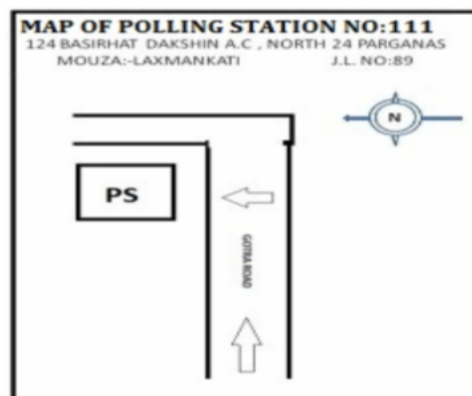

Cad View

Key MAP View