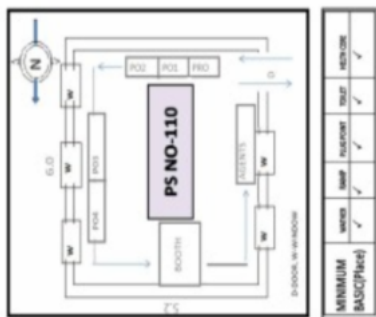

Cad View

Key MAP View