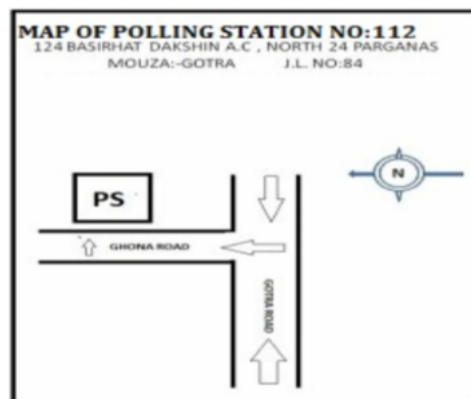

নির্বাচক নিবন্ধন আধিকারিকের স্বাক্ষর

Nazri Naksha

Google Map View

S25A124P111

Polling Station Building Front View

Polling Station Front View

Cad View

Key MAP View