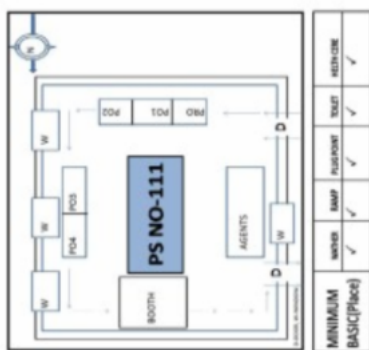

নির্বাচক নিবন্ধন আধিকারিকের স্বাক্ষর

Nazri Naksha

Google Map View

S25A124P111

Polling Station Building Front View

Polling Station Front View

Cad View

Key MAP View