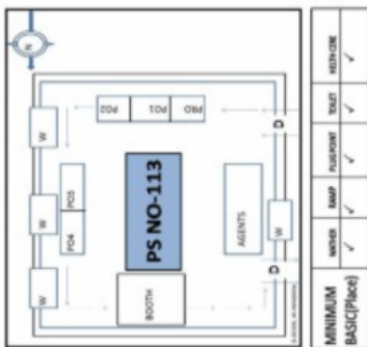

নির্বাচক নিবন্ধন আধিকারিকের স্বাক্ষর

Nazri Naksha

Google Map View

S25A124P113

Polling Station Building Front View

Polling Station Front View

Cad View

Key MAP View