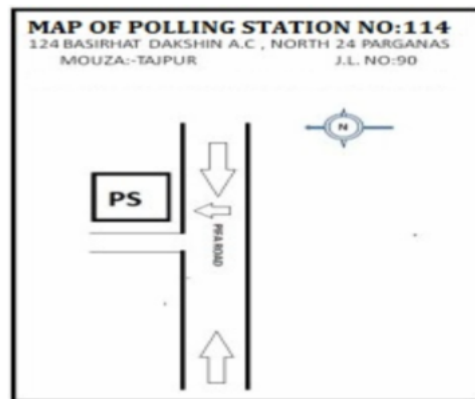

নির্বাচক নিবন্ধন আধিকারিকের স্বাক্ষর

Nazri Naksha

Google Map View

S25A124P113

Polling Station Building Front View

Polling Station Front View

Cad View

Key MAP View