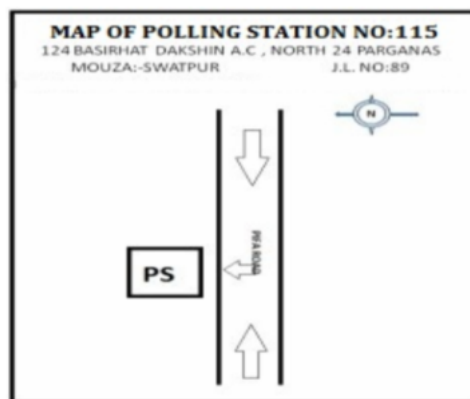

Cad View

Key MAP View