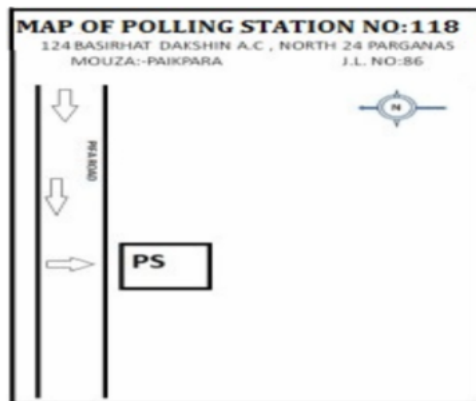

Cad View

Key MAP View