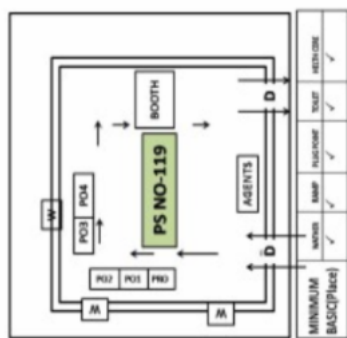

নির্বাচক তালিকা 2026 S25 পশ্চিমবঙ্গ

বিধানসভা নির্বাচনক্ষেত্রের নং, নাম ও সংরক্ষণের স্থিতি : 124 - বসিরহাট দক্ষিণ (সাধারণ)		অংশ নং : 121							
বিধানসভা নির্বাচনক্ষেত্রটি যে লোকসভা নির্বাচনক্ষেত্রের / ক্ষেত্রসমূহের অন্তর্ভুক্ত তার নং, নাম ও সংরক্ষণ স্থিতি : 18 - বসিরহাট (সাধারণ)									
1. সংশোধনের পূর্ণ বিবরণ									
সংশোধনের বৎসর :	2026	নির্বাচক তালিকার পরিচিতি : বিশেষ নিবিড় সংশোধন ২০২৬ এর চূড়ান্ত ভোটার তালিকার সহিত 09-04-2026 তারিখ অবধি সংশোধিত নির্বাচক তালিকা							
ভিত্তি তারিখ :	01-01-2026								
সংশোধনের প্রকৃতি :	ধারাবাহিক সংশোধন 2026								
প্রকাশনার তারিখ :	09-04-2026								
2. অংশ ও নির্বাচনী এলাকার পূর্ণ বিবরণ :									
অংশের ভাগ নং ও নাম :									
1-আটকড়িয়া		প্রধান শহর/গ্রাম : আটকারিয়া ওয়ার্ড : থানা : বসিরহাট গ্রাম পঞ্চায়েত : পিফা ব্লক : বসিরহাট-1 মহকুমা : বসিরহাট জেলা : উত্তর 24 পরগণা পিন : 743422							
2-আটকড়িয়া									
3-আটকড়িয়া									
3. ভোট গ্রহন কেন্দ্রের পূর্ণ বিবরণ :									
ভোট গ্রহন কেন্দ্রের নং, নাম :						ভোট গ্রহন কেন্দ্রের শ্রেণী :		গ্রামীণ	
121 - আটকড়িয়া রামনগর ফ্রিঃ প্রাঃ স্কুল						এই অংশে সহায়ক ভোটগ্রহন কেন্দ্রের সংখ্যা		0	
ভোট গ্রহন কেন্দ্রের ঠিকানা :		:							
আটকড়িয়া রামনগর ফ্রিঃ প্রাঃ স্কুল, রুম-১, আটকড়িয়া									
4. নির্বাচকের সংখ্যা :									
প্রথম ক্রমিক নং	শেষ ক্রমিক নং	মোট সংখ্যা							
		পুরুষ	মহিলা	তৃতীয় লিঙ্গ	মোট				
1	1117	571	483	0	1054				

নির্বাচক নিবন্ধন আধিকারিকের স্বাক্ষর

Nazri Naksha

Google Map View

S25A124P119

Polling Station Building Front View

Polling Station Front View

Cad View

Key MAP View