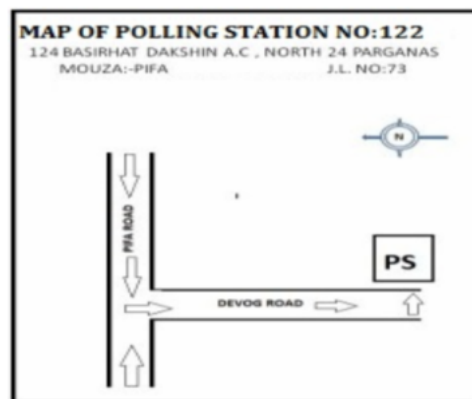

নির্বাচক নিবন্ধন আধিকারিকের স্বাক্ষর

Nazri Naksha

Google Map View

S25A124P121

Polling Station Building Front View

Polling Station Front View

Cad View

Key MAP View