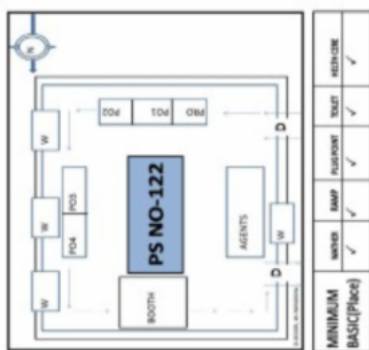

Cad View

Key MAP View