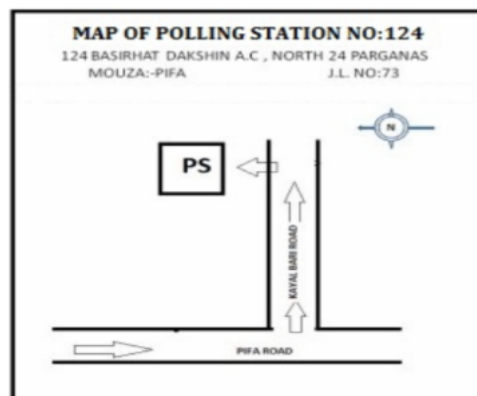

Cad View

Key MAP View