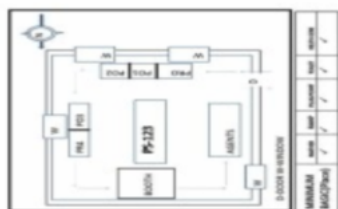

Cad View

Key MAP View