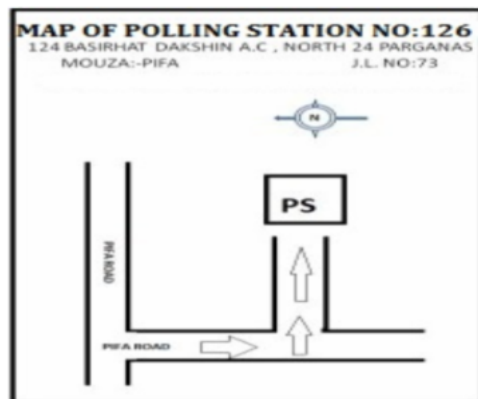

Cad View

Key MAP View