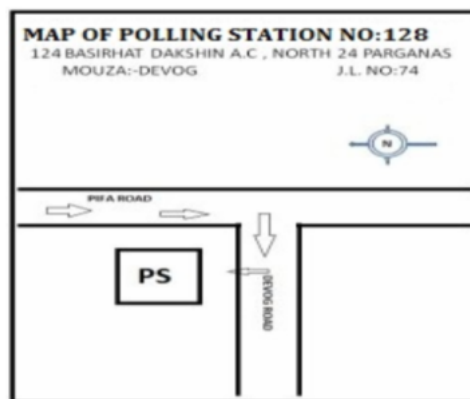

নির্বাচক নিবন্ধন আধিকারিকের স্বাক্ষর

Nazri Naksha

Google Map View

S25A124P127

Polling Station Building Front View

Polling Station Front View

Cad View

Key MAP View