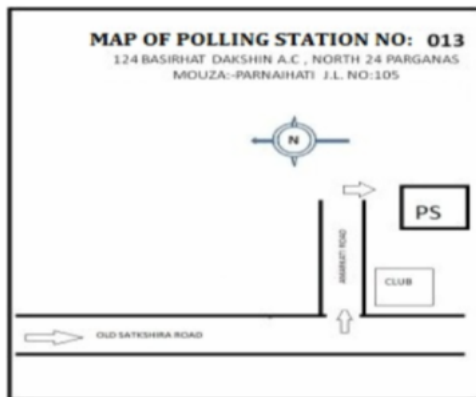

নির্বাচক নিবন্ধন আধিকারিকের স্বাক্ষর

Nazri Naksha

Google Map View

S25A124P013

Polling Station Building Front View

Polling Station Front View

Cad View

Key MAP View