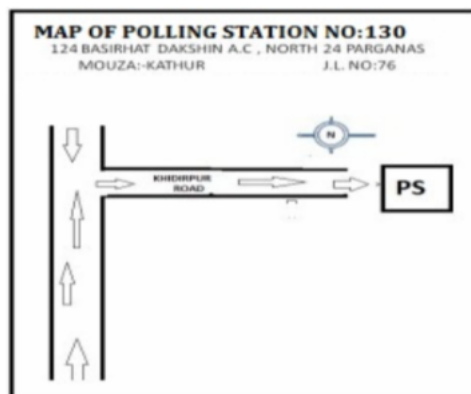

Cad View

Key MAP View