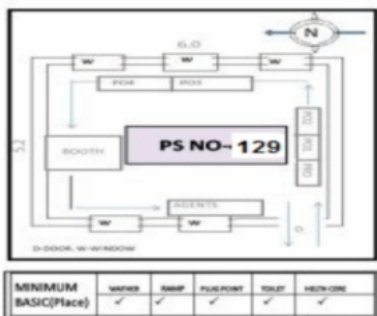

Cad View

Key MAP View