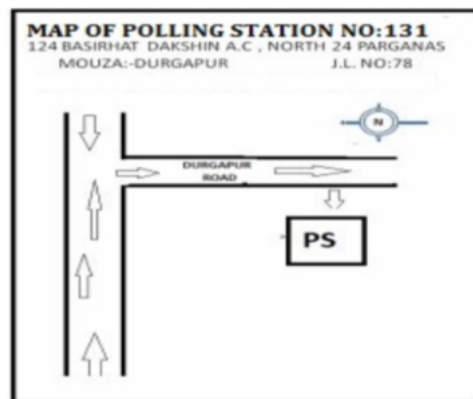

নির্বাচক নিবন্ধন আধিকারিকের স্বাক্ষর

Nazri Naksha

Google Map View

S25A124P130

Polling Station Building Front View

Polling Station Front View

Cad View

Key MAP View