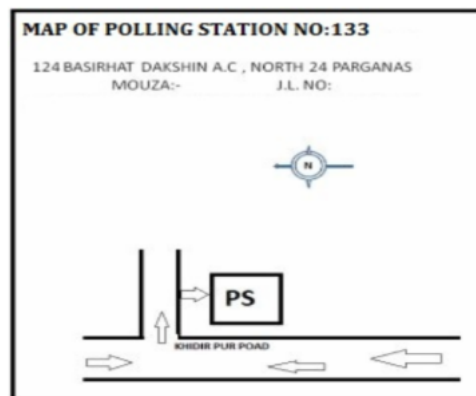

নির্বাচক নিবন্ধন আধিকারিকের স্বাক্ষর

Nazri Naksha

Google Map View

S25A124P132

Polling Station Building Front View

Polling Station Front View

Cad View

Key MAP View