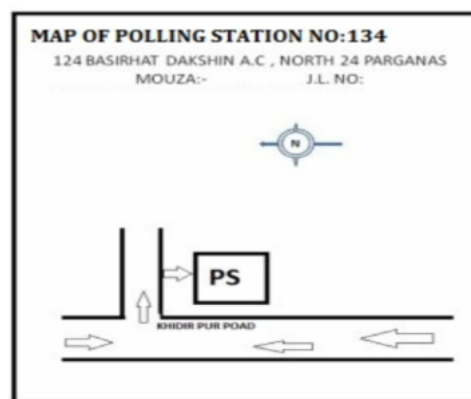

Cad View

Key MAP View