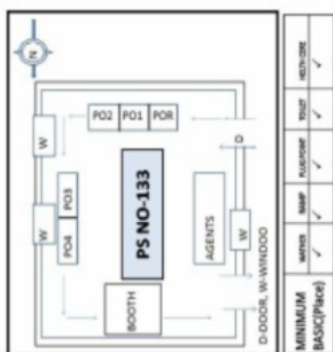

Cad View

Key MAP View