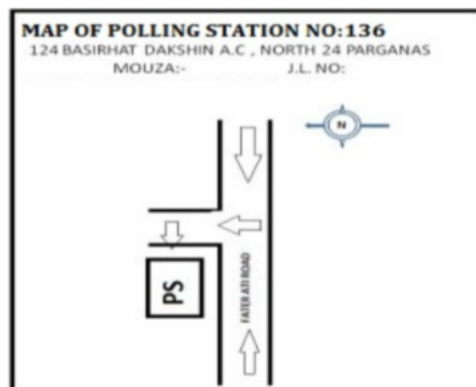

Cad View

Key MAP View