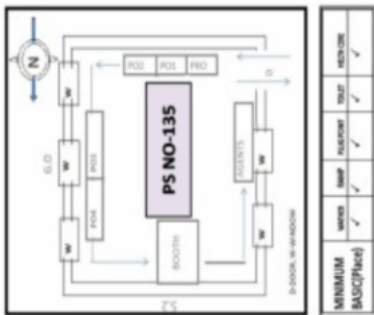

নির্বাচক নিবন্ধন আধিকারিকের স্বাক্ষর

Nazri Naksha

Google Map View

Polling Station Building Front View

Polling Station Front View

Cad View

Key MAP View

1 নাম : আকলিমা খাতুন বিবি পিতার নাম: নূর ইসলাম গাজী বাড়ির নং : 301 বয়স : 57 লিঙ্গ : মহিলা	SKE0727784 ফটো উপলব্ধ	2 নাম : আরিফা বিবি স্বামীর নাম: আমিনুর মোল্যা বাড়ির নং : n0017 বয়স : 35 লিঙ্গ : মহিলা	SKE0864546 ফটো উপলব্ধ	3 নাম : আমিনুর মোল্যা পিতার নাম: এমদাদুল মোল্যা বাড়ির নং : 138 বয়স : 36 লিঙ্গ : পুরুষ	SKE0487835 ফটো উপলব্ধ
4 নাম : সুফিয়া বিবি স্বামীর নাম: এমদাদুল মোল্যা বাড়ির নং : n0017 বয়স : 61 লিঙ্গ : মহিলা	CXW3259652 ফটো উপলব্ধ	5 নাম : এমদাদুল মোল্যা পিতার নাম: এজাহার মোল্লা বাড়ির নং : n0017 বয়স : 71 লিঙ্গ : পুরুষ	CXW0191684 ফটো উপলব্ধ	6 নাম : সালমা খাতুন মোল্ল্যা স্বামীর নাম: হাফিজুল মোল্ল্যা বাড়ির নং : n0091 বয়স : 42 লিঙ্গ : মহিলা	SKE0488213 ফটো উপলব্ধ
7 নাম : লিলাফা বিবি স্বামীর নাম: নূর হোসেন মোল্যা বাড়ির নং : 0002 বয়স : 30 লিঙ্গ : মহিলা	SKE0977942 ফটো উপলব্ধ	8 নাম : নূর হোসেন মোল্যা পিতার নাম: আরসাদ মোল্যা বাড়ির নং : n0002 বয়স : 31 লিঙ্গ : পুরুষ	SKE0864421 ফটো উপলব্ধ	9 নাম : আরসাদ মোল্যা পিতার নাম: আবুবক্কর মোল্লা বাড়ির নং : n0002 বয়স : 56 লিঙ্গ : পুরুষ	SKE1477009 ফটো উপলব্ধ
10 নাম : আনোয়ার হোসেন মোল্লা পিতার নাম: আবু বক্কর মোল্লা বাড়ির নং : n0009 বয়স : 65 লিঙ্গ : পুরুষ	CXW0191502 ফটো উপলব্ধ	11 নাম : আলোয়া (খাতুন) বিবি স্বামীর নাম: আলতাপ হোসেন মোল্ল্যা বাড়ির নং : n0090 বয়স : 38 লিঙ্গ : মহিলা	SKE0488205 ফটো উপলব্ধ	12 নাম : তছুরা নাসরিন পিতার নাম: আনোয়ার হোসেন মোল্যা বাড়ির নং : N0009 বয়স : 24 লিঙ্গ : মহিলা	SKE1583459 ফটো উপলব্ধ
13 নাম : হাচিনা মোল্যা স্বামীর নাম: সাহাদাত মোল্যা বাড়ির নং : n0009 বয়স : 40 লিঙ্গ : মহিলা	AMT0625335 ফটো উপলব্ধ	14 নাম : জিল্লুর রহমান পিতার নাম: মোঃ এমদাদুল মোল্যা বাড়ির নং : n0017 বয়স : 27 লিঙ্গ : পুরুষ	SKE1308162 ফটো উপলব্ধ	15 নাম : সাহাদাত মোল্লা পিতার নাম: আবুবক্কর মোল্লা বাড়ির নং : n0009 বয়স : 53 লিঙ্গ : পুরুষ	CXW0191528 ফটো উপলব্ধ
16 নাম : সাইফিনা মোল্লা স্বামীর নাম: আনোয়ার হোসেন মোল্লা বাড়ির নং : n0009 বয়স : 52 লিঙ্গ : মহিলা	CXW0191510 ফটো উপলব্ধ	17 নাম : তৌফিক মন্ডল পিতার নাম: মজাফফার মন্ডল বাড়ির নং : 0063 বয়স : 28 লিঙ্গ : পুরুষ	SKE1353408 ফটো উপলব্ধ	18 নাম : মোজাফফার মন্ডল পিতার নাম: জাকের আলি মন্ডল বাড়ির নং : n0063 বয়স : 66 লিঙ্গ : পুরুষ	CXW0190850 ফটো উপলব্ধ
19 নাম : মোঃ নাভিদ আনজুম পিতার নাম: রফিকুল ইসলাম বাড়ির নং : n0063 বয়স : 37 লিঙ্গ : পুরুষ	CXW3377033 ফটো উপলব্ধ	20 নাম : রফিকুল ইসলাম পিতার নাম: জাকির আলি মন্ডল বাড়ির নং : n0063 বয়স : 74 লিঙ্গ : পুরুষ	CXW0190843 ফটো উপলব্ধ	21 নাম : রিয়াজুল মন্ডল পিতার নাম: মোজাফফার মন্ডল বাড়ির নং : এন0063 বয়স : 23 লিঙ্গ : পুরুষ	SKE1685940 ফটো উপলব্ধ
22 নাম : সুফিয়া মণ্ডল স্বামীর নাম: তরিকুল মণ্ডল বাড়ির নং : n0063 বয়স : 52 লিঙ্গ : মহিলা	CXW0190892 ফটো উপলব্ধ	23 নাম : তরিকুল মন্ডল পিতার নাম: জাকির আলি মন্ডল বাড়ির নং : n0063 বয়স : 59 লিঙ্গ : পুরুষ	CXW0190868 ফটো উপলব্ধ	24 নাম : নূরজাহান মণ্ডল স্বামীর নাম: রফিকুল মণ্ডল বাড়ির নং : n0063 বয়স : 53 লিঙ্গ : মহিলা	CXW0190884 ফটো উপলব্ধ
25 নাম : সাফিয়া খাতুন পিতার নাম: তরিকুল মন্ডল বাড়ির নং : এন0063 বয়স : 28 লিঙ্গ : মহিলা	SKE1450873 ফটো উপলব্ধ	26 নাম : জুলফিকার আলি মন্ডল পিতার নাম: জাকির আলি মন্ডল বাড়ির নং : n0063 বয়স : 56 লিঙ্গ : পুরুষ	CXW1235803 ফটো উপলব্ধ	27 নাম : আবদুল কাইয়ুম মন্ডল পিতার নাম: জুলফিকার আলি মন্ডল বাড়ির নং : এন0063 বয়স : 25 লিঙ্গ : পুরুষ	SKE1530773 ফটো উপলব্ধ
28 নাম : রুকসোনা পারভীন স্বামীর নাম: নাভিদ আনজুম মণ্ডল বাড়ির নং : 0063 বয়স : 30 লিঙ্গ : মহিলা	SKE0978049 ফটো উপলব্ধ	29 নাম : সামিময়ারা পারভিন পিতার নাম: রফিকুল ইসলাম পারভিন বাড়ির নং : n0063 বয়স : 34 লিঙ্গ : মহিলা	SKE0743138 ফটো উপলব্ধ	30 নাম : বিউটি বিবি মন্ডল স্বামীর নাম: জুলফিকার আলি মন্ডল বাড়ির নং : এন0063 বয়স : 39 লিঙ্গ : মহিলা	CXW3259728 ফটো উপলব্ধ