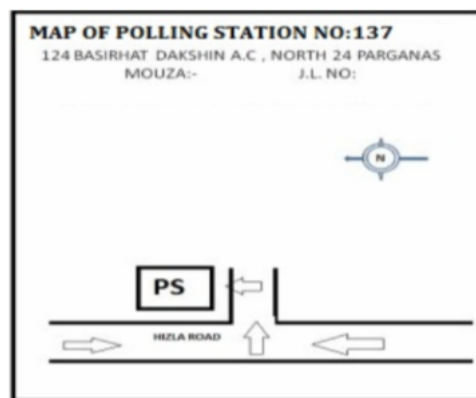

নির্বাচক নিবন্ধন আধিকারিকের স্বাক্ষর

Nazri Naksha

Google Map View

Polling Station Building Front View

Polling Station Front View

Cad View

Key MAP View

1 নাম : শাবানা ইয়াসমিন স্বামীর নাম: হাসানুর মন্ডল বাড়ির নং : n0163 বয়স : 36 লিঙ্গ : মহিলা	SKE0568618	ফটো উপলব্ধ	2 নাম : আকলিমা বিবি মোল্যা স্বামীর নাম: রফিকুল মোল্যা বাড়ির নং : n0157 বয়স : 53 লিঙ্গ : মহিলা	SKE0622688	ফটো উপলব্ধ	3 নাম : রফিকুল মোল্লা পিতার নাম: মজিবর মোল্লা বাড়ির নং : n0157 বয়স : 61 লিঙ্গ : পুরুষ	SKE0557751	ফটো উপলব্ধ
4 নাম : আকবর আলি মন্ডল পিতার নাম: হাতেম মন্ডল বাড়ির নং : n0156 বয়স : 49 লিঙ্গ : পুরুষ	SKE0350728	ফটো উপলব্ধ	5 নাম : ইছাকরিম গাজী পিতার নাম: রফুদালি গাজী বাড়ির নং : n0033 বয়স : 31 লিঙ্গ : পুরুষ	SKE1031558	ফটো উপলব্ধ	6 নাম : মুছাকরিম গাজী পিতার নাম: রফুদালি গাজী বাড়ির নং : n0033 বয়স : 35 লিঙ্গ : পুরুষ	SKE0622456	ফটো উপলব্ধ
7 নাম : ইমরাণ গাজী পিতার নাম: রফুদালি গাজী বাড়ির নং : n0033 বয়স : 40 লিঙ্গ : পুরুষ	CXW3172319	ফটো উপলব্ধ	8 নাম : মর্জিনা বিবি গাজী স্বামীর নাম: রফুদালি গাজী বাড়ির নং : n0033 বয়স : 61 লিঙ্গ : মহিলা	CXW0185017	ফটো উপলব্ধ	9 নাম : রফুদালী গাজী পিতার নাম: গোল গাজী বাড়ির নং : n0033 বয়স : 71 লিঙ্গ : পুরুষ	CXW0185009	ফটো উপলব্ধ
10 নাম : সেলিম মন্ডল পিতার নাম: আকবর আলি মন্ডল বাড়ির নং : n0156 বয়স : 28 লিঙ্গ : পুরুষ	SKE1308618	ফটো উপলব্ধ	11 নাম : মুসলিমা খাতুন বিবি স্বামীর নাম: মজিবর গাজী বাড়ির নং : n0169 বয়স : 29 লিঙ্গ : মহিলা	SKE1308626	ফটো উপলব্ধ	12 নাম : সেলিমা বিবি স্বামীর নাম: মনিরুল গাজী বাড়ির নং : n0170 বয়স : 30 লিঙ্গ : মহিলা	SKE1308659	ফটো উপলব্ধ
13 নাম : নছিম বিবি স্বামীর নাম: ইমানালী মন্ডল বাড়ির নং : n0033 বয়স : 81 লিঙ্গ : মহিলা	CXW0112649	ফটো উপলব্ধ	14 নাম : আব্দুল হালিম মন্ডল পিতার নাম: আকবর আলি মন্ডল বাড়ির নং : এন0156 বয়স : 22 লিঙ্গ : পুরুষ	SKE1703016	ফটো উপলব্ধ	15 নাম : জিন্না খাতুন স্বামীর নাম: মুছাকরিম গাজী বাড়ির নং : এন0033 বয়স : 22 লিঙ্গ : মহিলা	SKE1718477	ফটো উপলব্ধ
16 নাম : ছাকাতুল্যা মোল্যা পিতার নাম: রফিকুল মোল্যা বাড়ির নং : n0157 বয়স : 28 লিঙ্গ : পুরুষ	SKE1198118	ফটো উপলব্ধ	17 নাম : তাসলিমা খাতুন বিবি স্বামীর নাম: ইমরান গাজী বাড়ির নং : n0033 বয়স : 29 লিঙ্গ : মহিলা	SKE1198217	ফটো উপলব্ধ	18 নাম : হালিমা খাতুন স্বামীর নাম: আলাউদ্দিন মন্ডল বাড়ির নং : n0168 বয়স : 30 লিঙ্গ : মহিলা	SKE1308485	ফটো উপলব্ধ
19 নাম : সাহিন ইকবাল পিতার নাম: সাহিদুল ইসলাম বাড়ির নং : 0107 বয়স : 27 লিঙ্গ : পুরুষ	SKE1356625	ফটো উপলব্ধ	20 নাম : নারগিস বিবি স্বামীর নাম: মইউদ্দিন মন্ডল বাড়ির নং : n0155 বয়স : 35 লিঙ্গ : মহিলা	SKE0488627	ফটো উপলব্ধ	21 নাম : মোঃ সিরাজুল ইসলাম পিতার নাম: মোকছেদ মন্ডল বাড়ির নং : 0064 বয়স : 29 লিঙ্গ : পুরুষ	SKE1353457	ফটো উপলব্ধ
22 নাম : আনন্দ কর্মকার পিতার নাম: তারাপদ কর্মকার বাড়ির নং : n0001 বয়স : 56 লিঙ্গ : পুরুষ	SKE1308477	ফটো উপলব্ধ	23 নাম : টুকটুকি কর্মকার স্বামীর নাম: সঞ্জয় কর্মকার বাড়ির নং : n0002 বয়স : 34 লিঙ্গ : মহিলা	SKE1198241	ফটো উপলব্ধ	24 নাম : মৌমিতা ঘোষ স্বামীর নাম: উজ্জ্বল কর্মকার বাড়ির নং : এন002 বয়স : 22 লিঙ্গ : মহিলা	SKE1782473	ফটো উপলব্ধ
25 নাম : উজ্জ্বল কর্মকার মায়ের নাম: দুর্গা কর্মকার বাড়ির নং : এন0002 বয়স : 31 লিঙ্গ : পুরুষ	SKE1607571	ফটো উপলব্ধ	26 নাম : অনিমা কর্মকার স্বামীর নাম: অমর কর্মকার বাড়ির নং : n0002 বয়স : 43 লিঙ্গ : মহিলা	CXW3172160	ফটো উপলব্ধ	27 নাম : অমর কর্মকার পিতার নাম: কালিপদ কর্মকার বাড়ির নং : n0002 বয়স : 54 লিঙ্গ : পুরুষ	CXW0184168	ফটো উপলব্ধ
28 নাম : সঞ্জয় কর্মকার পিতার নাম: উত্তম কর্মকার বাড়ির নং : n0002 বয়স : 33 লিঙ্গ : পুরুষ	SKE0864827	ফটো উপলব্ধ	29 নাম : বিমল কর্মকার পিতার নাম: কালিপদ কর্মকার বাড়ির নং : n0002 বয়স : 49 লিঙ্গ : পুরুষ	CXW0184176	ফটো উপলব্ধ	30 নাম : দুর্গা কর্মকার স্বামীর নাম: উত্তম কর্মকার বাড়ির নং : n0002 বয়স : 59 লিঙ্গ : মহিলা	CXW0184150	ফটো উপলব্ধ