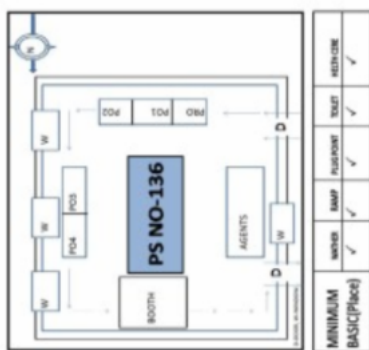

নির্বাচক নিবন্ধন আধিকারিকের স্বাক্ষর

Nazri Naksha

Google Map View

Polling Station Building Front View

Polling Station Front View

Cad View

Key MAP View

1 নাম : শাবানা ইয়াসমিন স্বামীর নাম: হাসানুর মন্ডল বাড়ির নং : n0163 বয়স : 36 লিঙ্গ : মহিলা	SKE0568618	ফটো উপলব্ধ	2 নাম : আকলিমা বিবি মোল্যা স্বামীর নাম: রফিকুল মোল্যা বাড়ির নং : n0157 বয়স : 53 লিঙ্গ : মহিলা	SKE0622688	ফটো উপলব্ধ	3 নাম : রফিকুল মোল্লা পিতার নাম: মজিবর মোল্লা বাড়ির নং : n0157 বয়স : 61 লিঙ্গ : পুরুষ	SKE0557751	ফটো উপলব্ধ
4 নাম : আকবর আলি মন্ডল পিতার নাম: হাতেম মন্ডল বাড়ির নং : n0156 বয়স : 49 লিঙ্গ : পুরুষ	SKE0350728	ফটো উপলব্ধ	5 নাম : ইছাকরিম গাজী পিতার নাম: রফুদালি গাজী বাড়ির নং : n0033 বয়স : 31 লিঙ্গ : পুরুষ	SKE1031558	ফটো উপলব্ধ	6 নাম : মুছাকরিম গাজী পিতার নাম: রফুদালি গাজী বাড়ির নং : n0033 বয়স : 35 লিঙ্গ : পুরুষ	SKE0622456	ফটো উপলব্ধ
7 নাম : ইমরাণ গাজী পিতার নাম: রফুদালি গাজী বাড়ির নং : n0033 বয়স : 40 লিঙ্গ : পুরুষ	CXW3172319	ফটো উপলব্ধ	8 নাম : মর্জিনা বিবি গাজী স্বামীর নাম: রফুদালি গাজী বাড়ির নং : n0033 বয়স : 61 লিঙ্গ : মহিলা	CXW0185017	ফটো উপলব্ধ	9 নাম : রফুদালী গাজী পিতার নাম: গোল গাজী বাড়ির নং : n0033 বয়স : 71 লিঙ্গ : পুরুষ	CXW0185009	ফটো উপলব্ধ
10 নাম : সেলিম মন্ডল পিতার নাম: আকবর আলি মন্ডল বাড়ির নং : n0156 বয়স : 28 লিঙ্গ : পুরুষ	SKE1308618	ফটো উপলব্ধ	11 নাম : মুসলিমা খাতুন বিবি স্বামীর নাম: মজিবর গাজী বাড়ির নং : n0169 বয়স : 29 লিঙ্গ : মহিলা	SKE1308626	ফটো উপলব্ধ	12 নাম : সেলিমা বিবি স্বামীর নাম: মনিরুল গাজী বাড়ির নং : n0170 বয়স : 30 লিঙ্গ : মহিলা	SKE1308659	ফটো উপলব্ধ
13 নাম : নছিম বিবি স্বামীর নাম: ইমানালী মন্ডল বাড়ির নং : n0033 বয়স : 81 লিঙ্গ : মহিলা	CXW0112649	ফটো উপলব্ধ	14 নাম : আব্দুল হালিম মন্ডল পিতার নাম: আকবর আলি মন্ডল বাড়ির নং : এন0156 বয়স : 22 লিঙ্গ : পুরুষ	SKE1703016	ফটো উপলব্ধ	15 নাম : জিন্না খাতুন স্বামীর নাম: মুছাকরিম গাজী বাড়ির নং : এন0033 বয়স : 22 লিঙ্গ : মহিলা	SKE1718477	ফটো উপলব্ধ
16 নাম : ছাকাতুল্যা মোল্যা পিতার নাম: রফিকুল মোল্যা বাড়ির নং : n0157 বয়স : 28 লিঙ্গ : পুরুষ	SKE1198118	ফটো উপলব্ধ	17 নাম : তাসলিমা খাতুন বিবি স্বামীর নাম: ইমরান গাজী বাড়ির নং : n0033 বয়স : 29 লিঙ্গ : মহিলা	SKE1198217	ফটো উপলব্ধ	18 নাম : হালিমা খাতুন স্বামীর নাম: আলাউদ্দিন মন্ডল বাড়ির নং : n0168 বয়স : 30 লিঙ্গ : মহিলা	SKE1308485	ফটো উপলব্ধ
19 নাম : সাহিন ইকবাল পিতার নাম: সাহিদুল ইসলাম বাড়ির নং : 0107 বয়স : 27 লিঙ্গ : পুরুষ	SKE1356625	ফটো উপলব্ধ	20 নাম : নারগিস বিবি স্বামীর নাম: মইউদ্দিন মন্ডল বাড়ির নং : n0155 বয়স : 35 লিঙ্গ : মহিলা	SKE0488627	ফটো উপলব্ধ	21 নাম : মোঃ সিরাজুল ইসলাম পিতার নাম: মোকছেদ মন্ডল বাড়ির নং : 0064 বয়স : 29 লিঙ্গ : পুরুষ	SKE1353457	ফটো উপলব্ধ
22 নাম : আনন্দ কর্মকার পিতার নাম: তারাপদ কর্মকার বাড়ির নং : n0001 বয়স : 56 লিঙ্গ : পুরুষ	SKE1308477	ফটো উপলব্ধ	23 নাম : টুকটুকি কর্মকার স্বামীর নাম: সঞ্জয় কর্মকার বাড়ির নং : n0002 বয়স : 34 লিঙ্গ : মহিলা	SKE1198241	ফটো উপলব্ধ	24 নাম : মৌমিতা ঘোষ স্বামীর নাম: উজ্জ্বল কর্মকার বাড়ির নং : এন002 বয়স : 22 লিঙ্গ : মহিলা	SKE1782473	ফটো উপলব্ধ
25 নাম : উজ্জ্বল কর্মকার মায়ের নাম: দুর্গা কর্মকার বাড়ির নং : এন0002 বয়স : 31 লিঙ্গ : পুরুষ	SKE1607571	ফটো উপলব্ধ	26 নাম : অনিমা কর্মকার স্বামীর নাম: অমর কর্মকার বাড়ির নং : n0002 বয়স : 43 লিঙ্গ : মহিলা	CXW3172160	ফটো উপলব্ধ	27 নাম : অমর কর্মকার পিতার নাম: কালিপদ কর্মকার বাড়ির নং : n0002 বয়স : 54 লিঙ্গ : পুরুষ	CXW0184168	ফটো উপলব্ধ
28 নাম : সঞ্জয় কর্মকার পিতার নাম: উত্তম কর্মকার বাড়ির নং : n0002 বয়স : 33 লিঙ্গ : পুরুষ	SKE0864827	ফটো উপলব্ধ	29 নাম : বিমল কর্মকার পিতার নাম: কালিপদ কর্মকার বাড়ির নং : n0002 বয়স : 49 লিঙ্গ : পুরুষ	CXW0184176	ফটো উপলব্ধ	30 নাম : দুর্গা কর্মকার স্বামীর নাম: উত্তম কর্মকার বাড়ির নং : n0002 বয়স : 59 লিঙ্গ : মহিলা	CXW0184150	ফটো উপলব্ধ