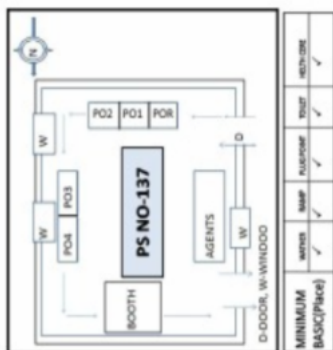

নির্বাচক নিবন্ধন আধিকারিকের স্বাক্ষর

Nazri Naksha

Google Map View

Polling Station Building Front View

Polling Station Front View

Cad View

Key MAP View

বিধানসভা নির্বাচনক্ষেত্রের নং, নাম : 124-বসিরহাট দক্ষিণ
ভাগ নং, নাম : 1-হরিশপুর চৌরা রোডেরমুখ থেকে ইছামতি (অংশ-১)