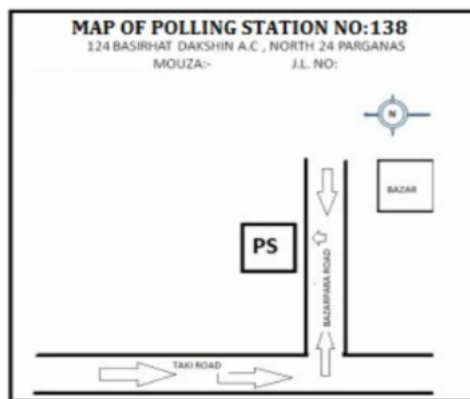

নির্বাচক নিবন্ধন আধিকারিকের স্বাক্ষর

Nazri Naksha

Google Map View

Polling Station Building Front View

Polling Station Front View

Cad View

Key MAP View

বিধানসভা নির্বাচনক্ষেত্রের নং, নাম : 124-বসিরহাট দক্ষিণ
ভাগ নং, নাম : 1-হরিশপুর চৌরা রোডেরমুখ থেকে ইছামতি (অংশ-১)