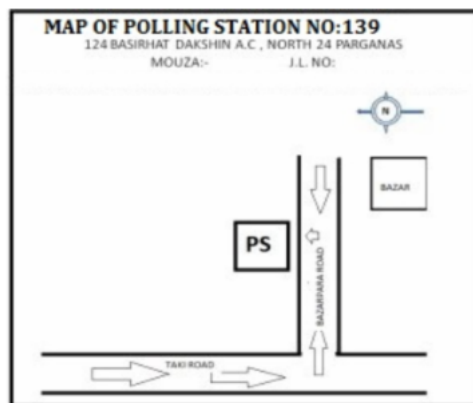

নির্বাচক নিবন্ধন আধিকারিকের স্বাক্ষর

Nazri Naksha

Google Map View

S25A124P138

Polling Station Building Front View

Polling Station Front View

Cad View

Key MAP View