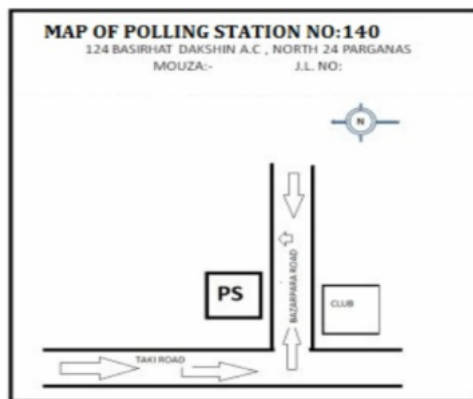

নির্বাচক নিবন্ধন আধিকারিকের স্বাক্ষর

Nazri Naksha

Google Map View

Polling Station Building Front View

Polling Station Front View

Cad View

Key MAP View

1	WB/14/095/369210	নাম : সমীর আচার্য্য পিতার নাম: লক্ষ্মীকান্ত আচার্য্য বাড়ির নং : n0168 বয়স : 51 লিঙ্গ : পুরুষ	ফটো উপলব্ধ	2	WB/14/095/408244	নাম : অতসী আচার্য্য স্বামীর নাম: রবিন আচার্য্য বাড়ির নং : n0168 বয়স : 49 লিঙ্গ : মহিলা	ফটো উপলব্ধ	3	WB/14/095/369584	নাম : রবীন আচার্য্য পিতার নাম: লক্ষ্মীকান্ত আচার্য্য বাড়ির নং : n0168 বয়স : 56 লিঙ্গ : পুরুষ	ফটো উপলব্ধ
4	SKE0743989	নাম : শিউলী আড়ৎদার স্বামীর নাম: অরুণ আড়ৎদার বাড়ির নং : n0011 বয়স : 35 লিঙ্গ : মহিলা	ফটো উপলব্ধ	5	SKE0865725	নাম : মনোজ আড়ৎদার পিতার নাম: তারক আড়ৎদার বাড়ির নং : n0008 বয়স : 31 লিঙ্গ : পুরুষ	ফটো উপলব্ধ	6	SKE1198928	নাম : শুভ আড়ৎদার পিতার নাম: শম্ভু আড়ৎদার বাড়ির নং : n0009 বয়স : 28 লিঙ্গ : পুরুষ	ফটো উপলব্ধ
7	IDR1035880	নাম : দিপাঙ্ঘিতা আড়ৎদার স্বামীর নাম: স্বরূপ আড়ৎদার বাড়ির নং : n0140 বয়স : 32 লিঙ্গ : মহিলা	ফটো উপলব্ধ	8	SKE0907832	নাম : নীলাঞ্জনা আড়ৎদার স্বামীর নাম: মনোজ আড়ৎদার বাড়ির নং : এন০০৮ বয়স : 31 লিঙ্গ : মহিলা	ফটো উপলব্ধ	9	HVD0567917	নাম : তারক আড়ৎদার পিতার নাম: নারায়ণ আড়ৎদার বাড়ির নং : n0008 বয়স : 63 লিঙ্গ : পুরুষ	ফটো উপলব্ধ
10	HVD3509577	নাম : অসীমা আড়ৎদার স্বামীর নাম: তারক আড়ৎদার বাড়ির নং : n0008 বয়স : 56 লিঙ্গ : মহিলা	ফটো উপলব্ধ	11	HVD1448091	নাম : শম্ভু আড়ৎদার পিতার নাম: নারায়ণ আড়ৎদার বাড়ির নং : n0009 বয়স : 61 লিঙ্গ : পুরুষ	ফটো উপলব্ধ	12	HVD0567925	নাম : মৌসুমী আড়ৎদার স্বামীর নাম: শম্ভু আড়ৎদার বাড়ির নং : n0009 বয়স : 53 লিঙ্গ : মহিলা	ফটো উপলব্ধ
13	HVD0567933	নাম : সঞ্জয় আড়ৎদার পিতার নাম: নারায়ণ আড়ৎদার বাড়ির নং : n0010 বয়স : 55 লিঙ্গ : পুরুষ	ফটো উপলব্ধ	14	HVD0567941	নাম : রুপালী আড়ৎদার স্বামীর নাম: সঞ্জয় আড়ৎদার বাড়ির নং : n0010 বয়স : 53 লিঙ্গ : মহিলা	ফটো উপলব্ধ	15	HVD1826924	নাম : কেনারাম আড়ৎদার পিতার নাম: কানাই লাল আড়ৎদার বাড়ির নং : n0011 বয়স : 75 লিঙ্গ : পুরুষ	ফটো উপলব্ধ
16	SKE0489575	নাম : নিতাই আড়ৎদার পিতার নাম: কেনারাম আড়ৎদার বাড়ির নং : n0011 বয়স : 38 লিঙ্গ : পুরুষ	ফটো উপলব্ধ	17	SKE0489567	নাম : স্বরূপ আড়ৎদার পিতার নাম: কেনারাম আড়ৎদার বাড়ির নং : n0011 বয়স : 38 লিঙ্গ : পুরুষ	ফটো উপলব্ধ	18	HVD2940013	নাম : অরুণ আড়ৎদার পিতার নাম: কেনারাম আড়ৎদার বাড়ির নং : n0011 বয়স : 45 লিঙ্গ : পুরুষ	ফটো উপলব্ধ
19	HVD1826940	নাম : অলোকা আড়ৎদার স্বামীর নাম: কেনারাম আড়ৎদার বাড়ির নং : n0011 বয়স : 61 লিঙ্গ : মহিলা	ফটো উপলব্ধ	20	SKE1591379	নাম : তৃষ্ণা আড়ৎদার স্বামীর নাম: নিতাই আড়ৎদার বাড়ির নং : N0011 বয়স : 28 লিঙ্গ : মহিলা	ফটো উপলব্ধ	21	HVD3735065	নাম : রত্না বৈরাগী কুন্ডু স্বামীর নাম: দেবশীষ বৈরাগী বাড়ির নং : n0227 বয়স : 40 লিঙ্গ : মহিলা	ফটো উপলব্ধ
22	SKE1199041	নাম : অয়ন কাবাসী পিতার নাম: দিবাকর কাবাসী বাড়ির নং : n0001 বয়স : 28 লিঙ্গ : পুরুষ	ফটো উপলব্ধ	23	SKE1583772	নাম : পল্লবী কাবাসী পিতার নাম: দিবাকর কাবাসী বাড়ির নং : n0001 বয়স : 24 লিঙ্গ : মহিলা	ফটো উপলব্ধ	24	HVD0567974	নাম : মৌসুমী কাবাসী স্বামীর নাম: দিবাকর কাবাসী বাড়ির নং : n0001 বয়স : 50 লিঙ্গ : মহিলা	ফটো উপলব্ধ
25	HVD0567966	নাম : দিবাকর কাবাসী পিতার নাম: গৌরদাস কাবাসী বাড়ির নং : n0001 বয়স : 62 লিঙ্গ : পুরুষ	ফটো উপলব্ধ	26	HVD1825157	নাম : অনিমা কাবাসী পিতার নাম: গৌরদাস কাবাসী বাড়ির নং : n0001 বয়স : 63 লিঙ্গ : মহিলা	ফটো উপলব্ধ	27	HVD1447945	নাম : অর্জিত কুমার গাইন পিতার নাম: বিনোদ গাইন বাড়ির নং : n0002 বয়স : 81 লিঙ্গ : পুরুষ	ফটো উপলব্ধ
28	HVD2939973	নাম : মধুসূদন গাইন পিতার নাম: বিনোদ বিহারী গাইন বাড়ির নং : n0002 বয়স : 73 লিঙ্গ : পুরুষ	ফটো উপলব্ধ	29	HVD2939999	নাম : শান্তনু গাইন পিতার নাম: মধুসূদন গাইন বাড়ির নং : n0002 বয়স : 41 লিঙ্গ : পুরুষ	ফটো উপলব্ধ	30	SKE0489559	নাম : সৌরভ আড়ৎদার পিতার নাম: রাধারমন আড়ৎদার বাড়ির নং : n0002 বয়স : 36 লিঙ্গ : পুরুষ	ফটো উপলব্ধ